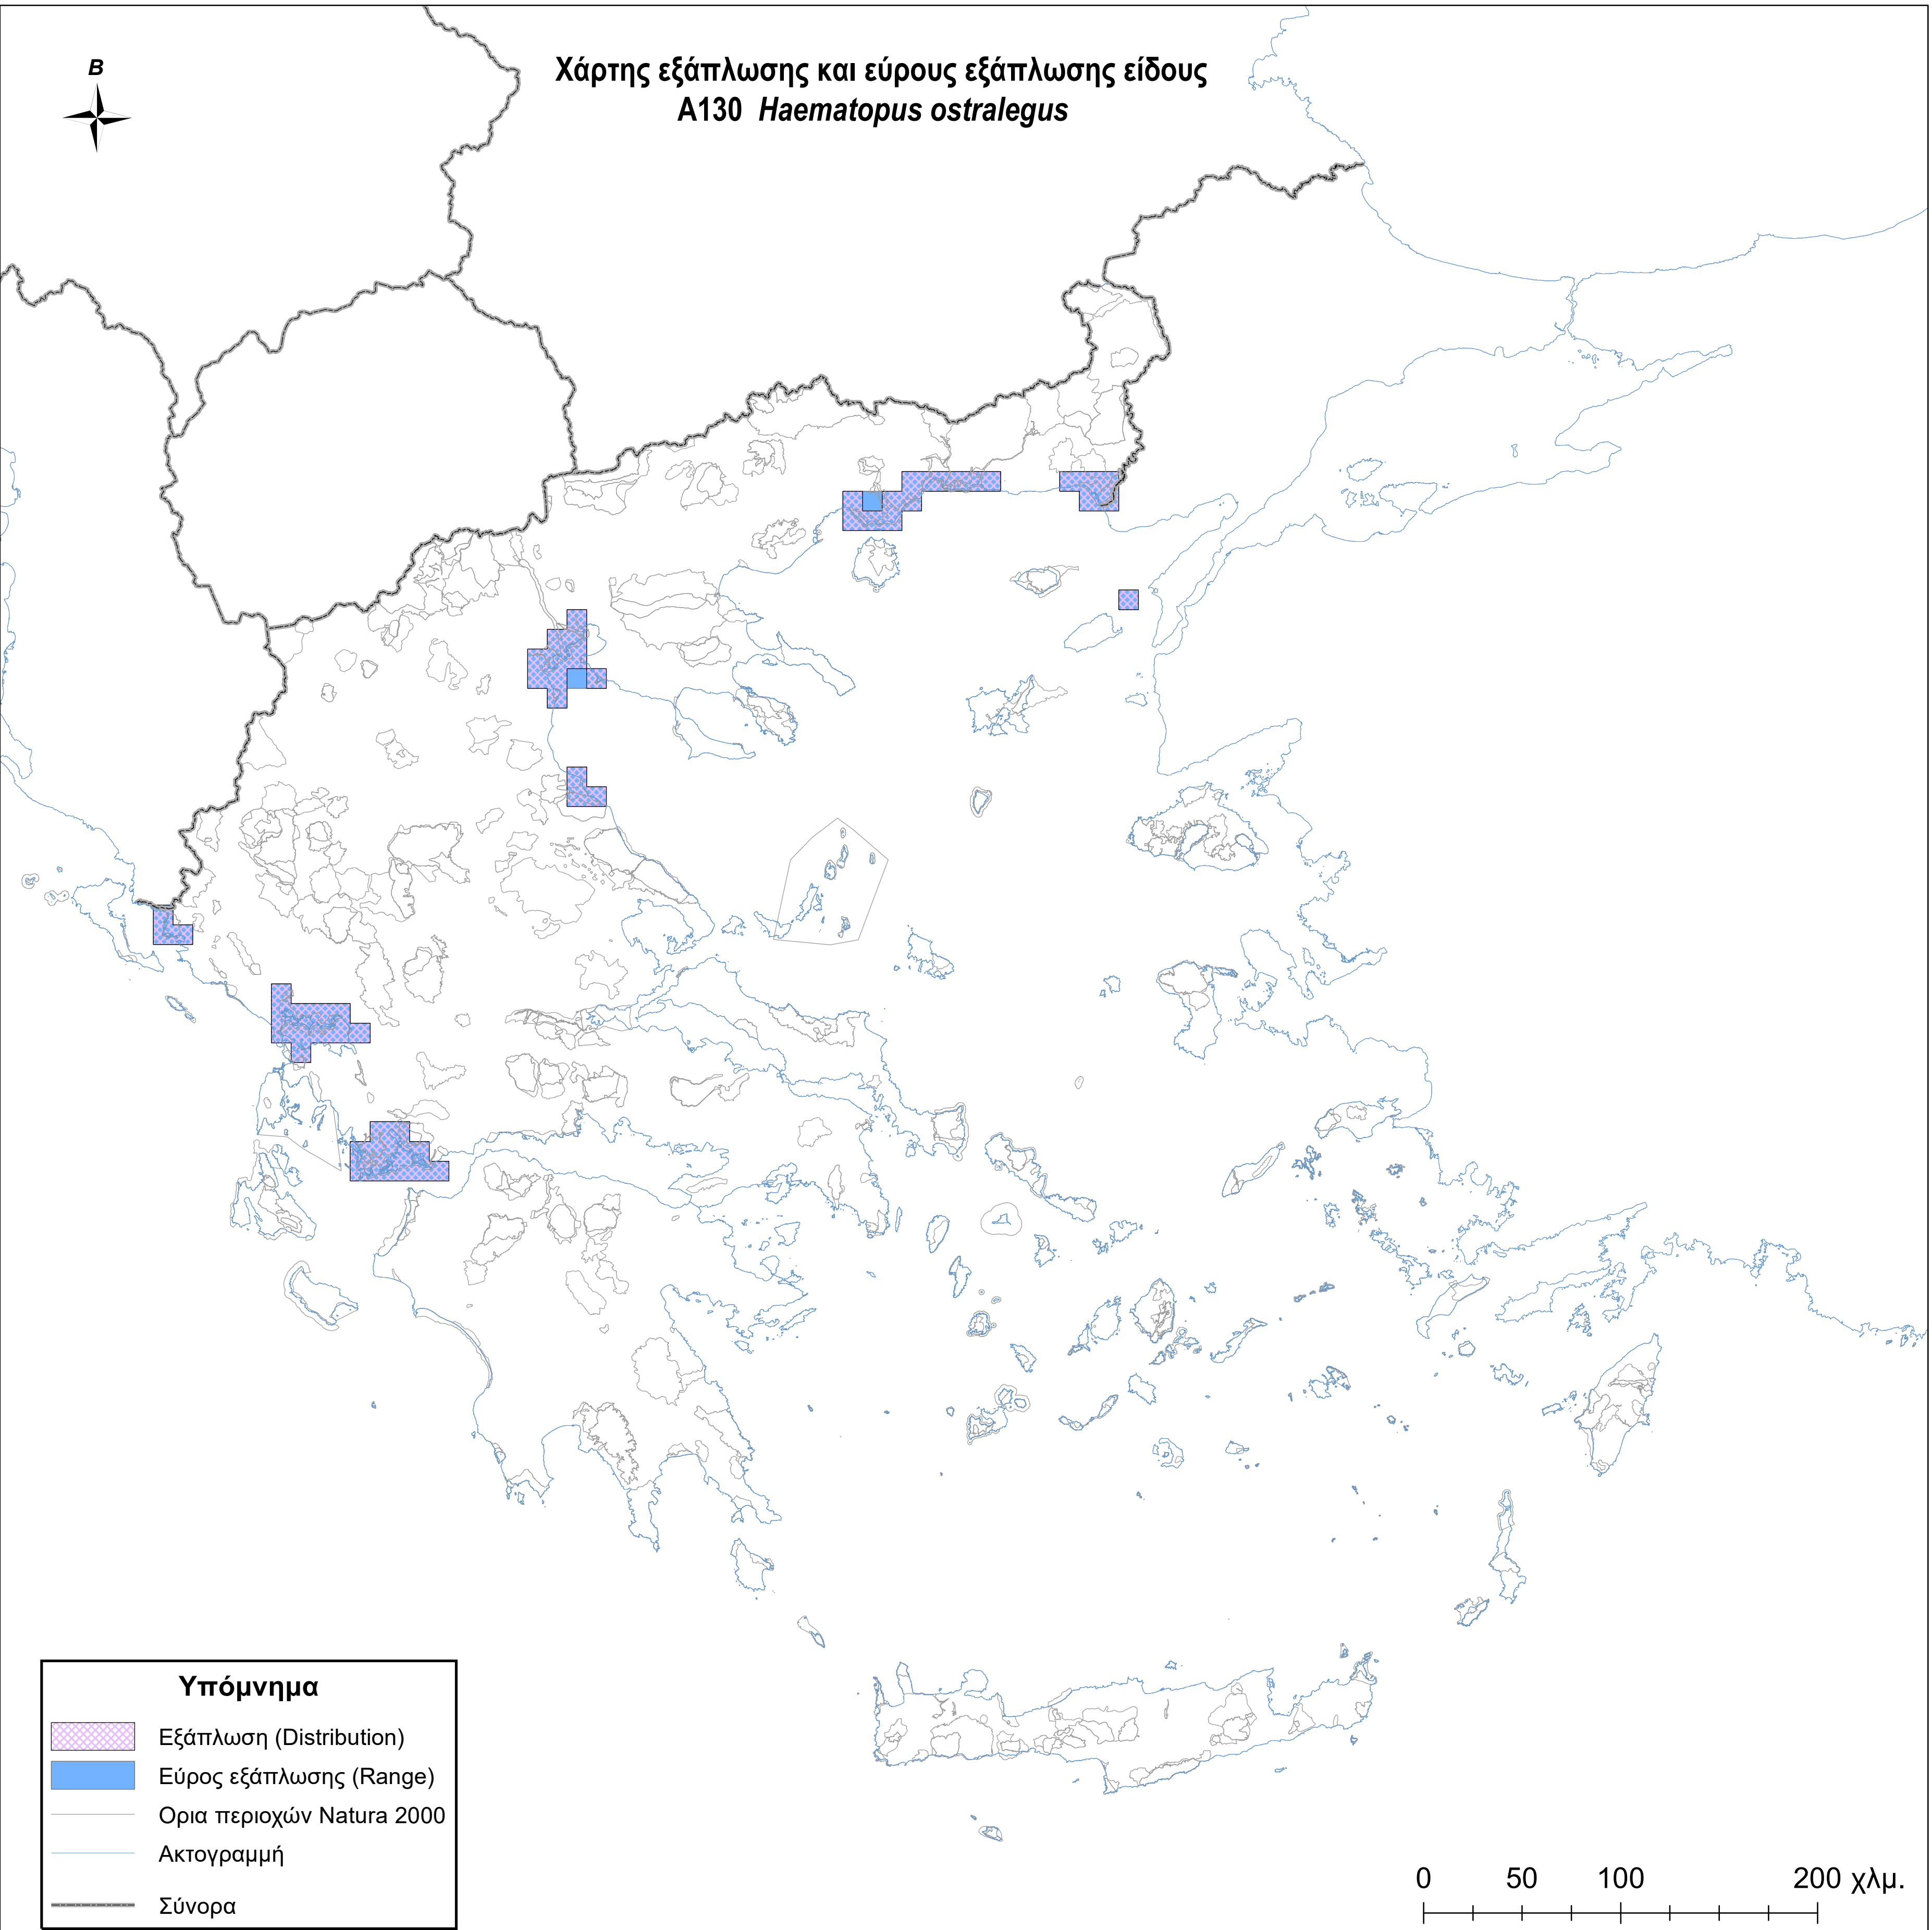

Χάρτης εξάπλωσης και εύρους εξάπλωσης είδους
A130 *Haematorpus ostralegus*

Υπόμνημα

-  Εξάπλωση (Distribution)
-  Εύρος εξάπλωσης (Range)
-  Ορια περιοχών Natura 2000
-  Ακτογραμμή
-  Σύνορα