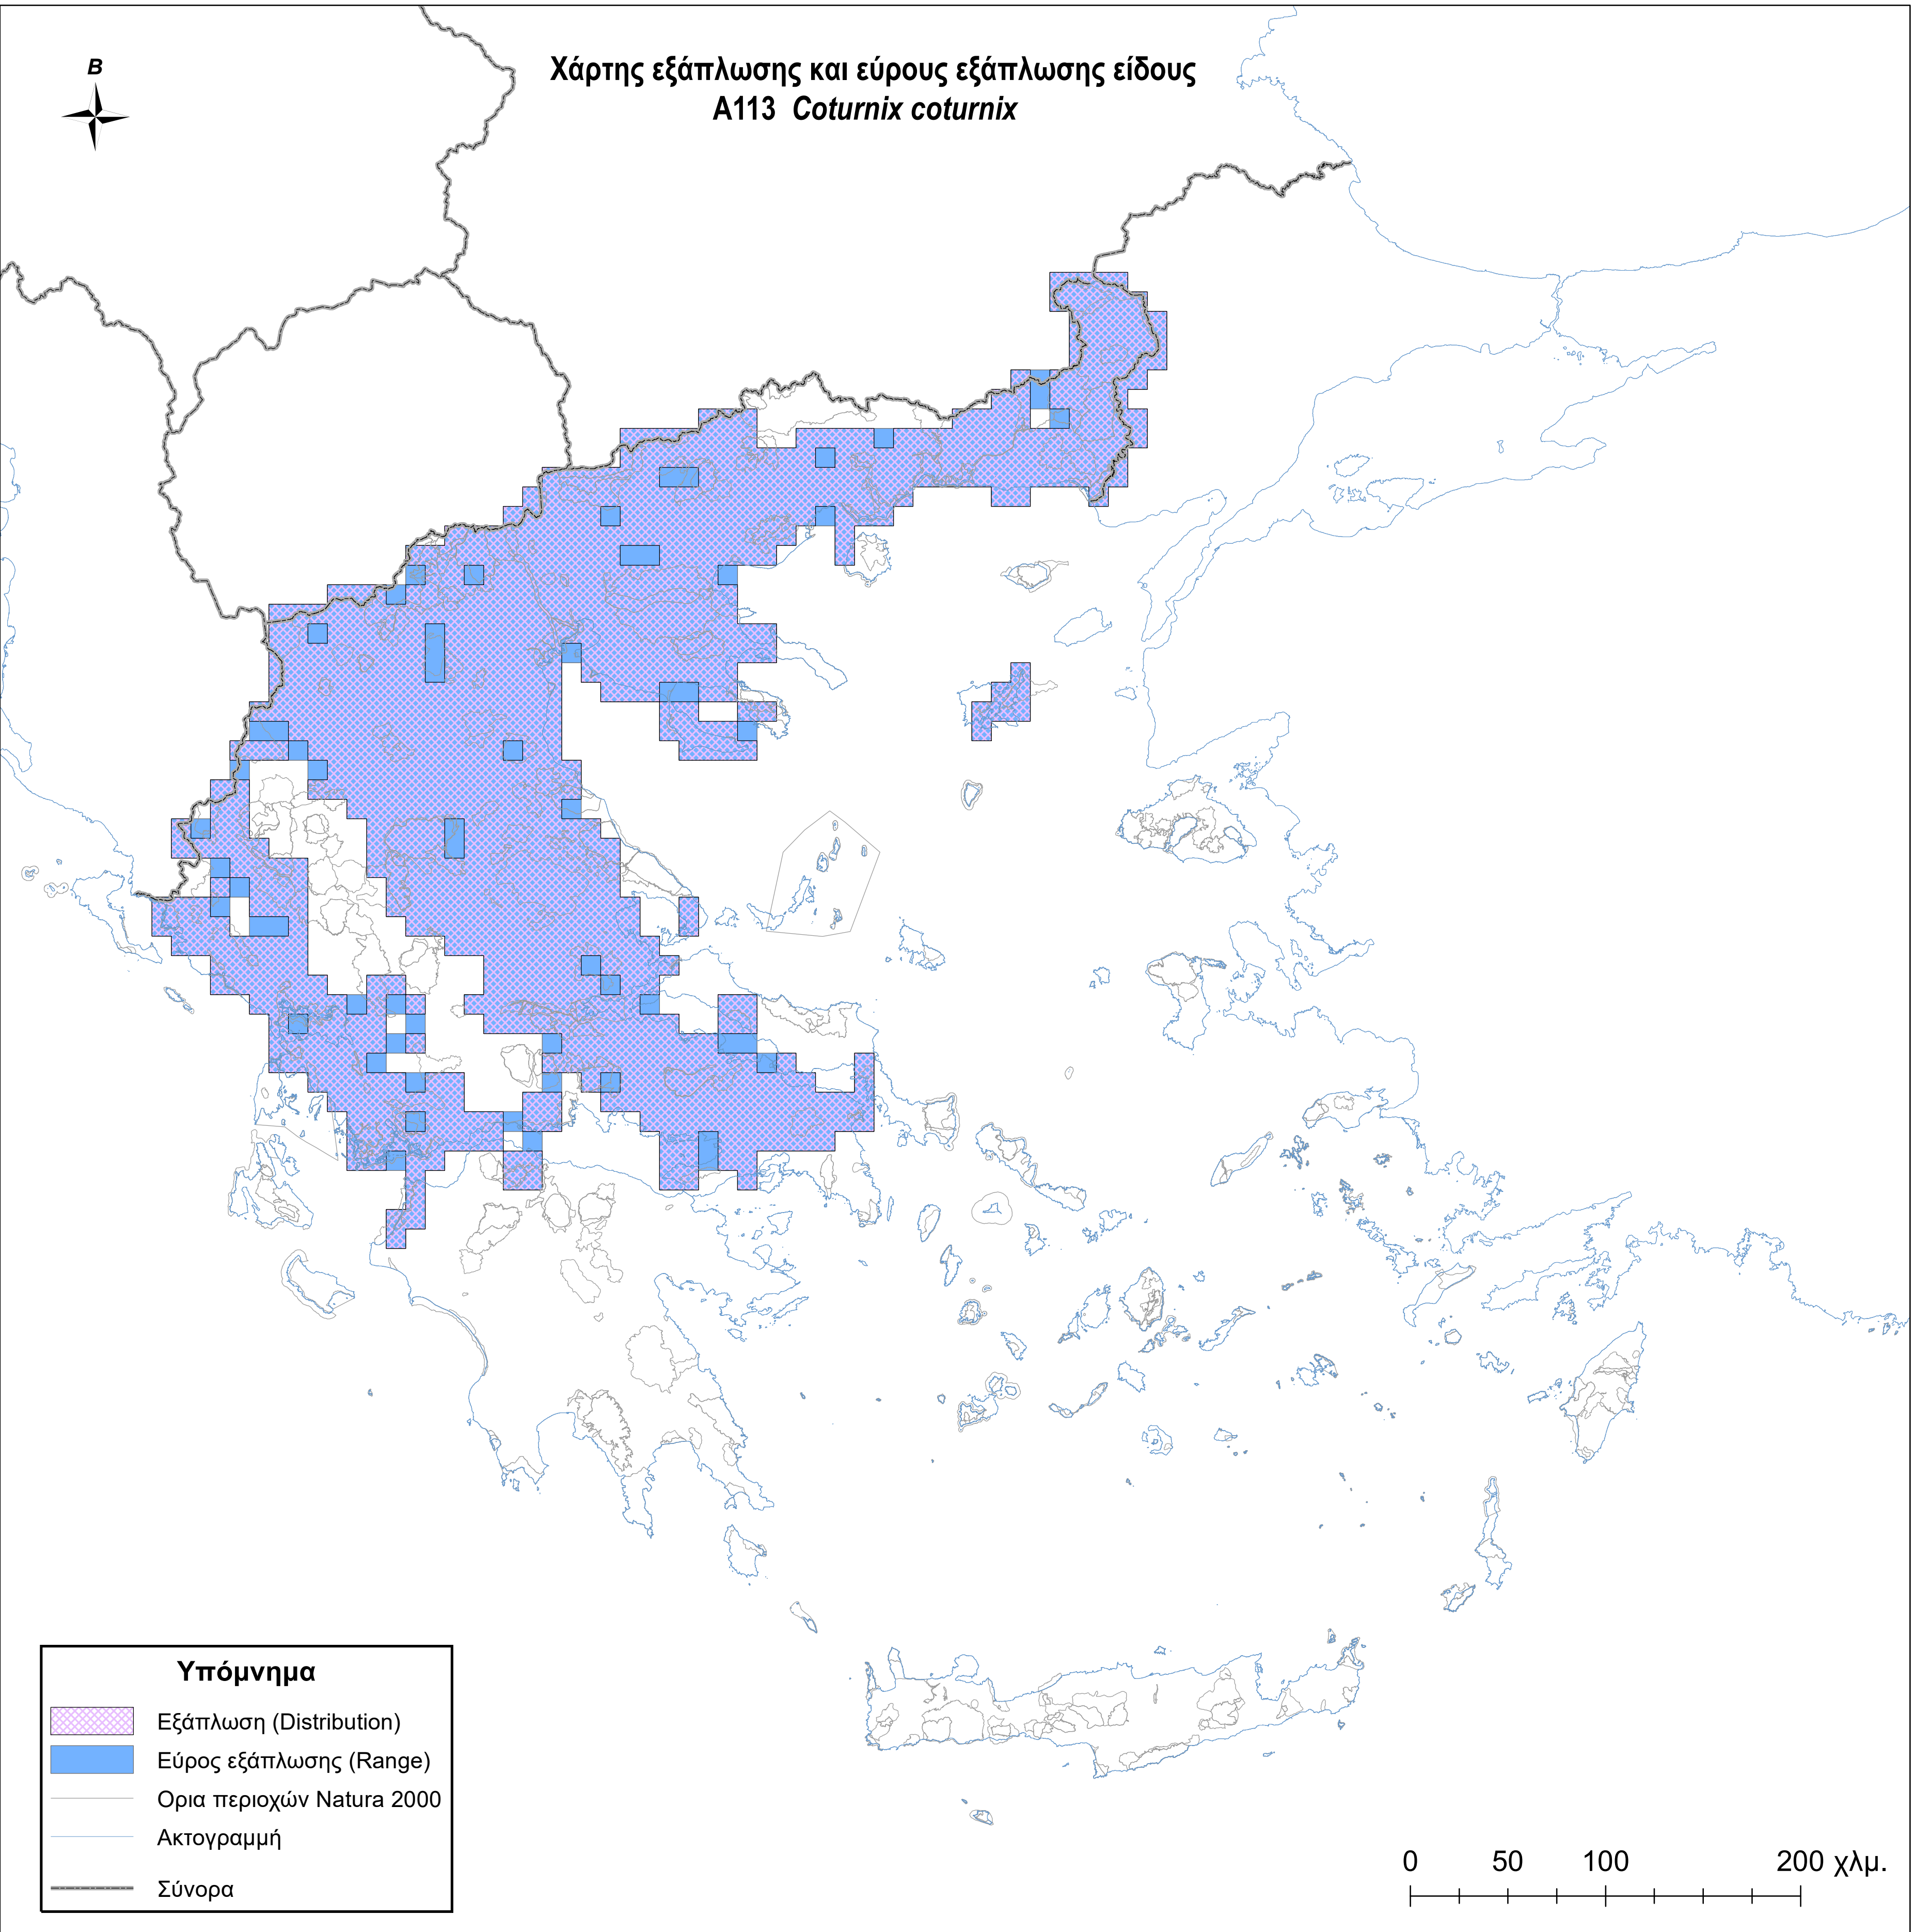

Χάρτης εξάπλωσης και εύρους εξάπλωσης είδους
A113 *Coturnix coturnix*

Υπόμνημα

-  Εξάπλωση (Distribution)
-  Εύρος εξάπλωσης (Range)
-  Ορια περιοχών Natura 2000
-  Ακτογραμμή
-  Σύνορα

0 50 100 200 χλμ.