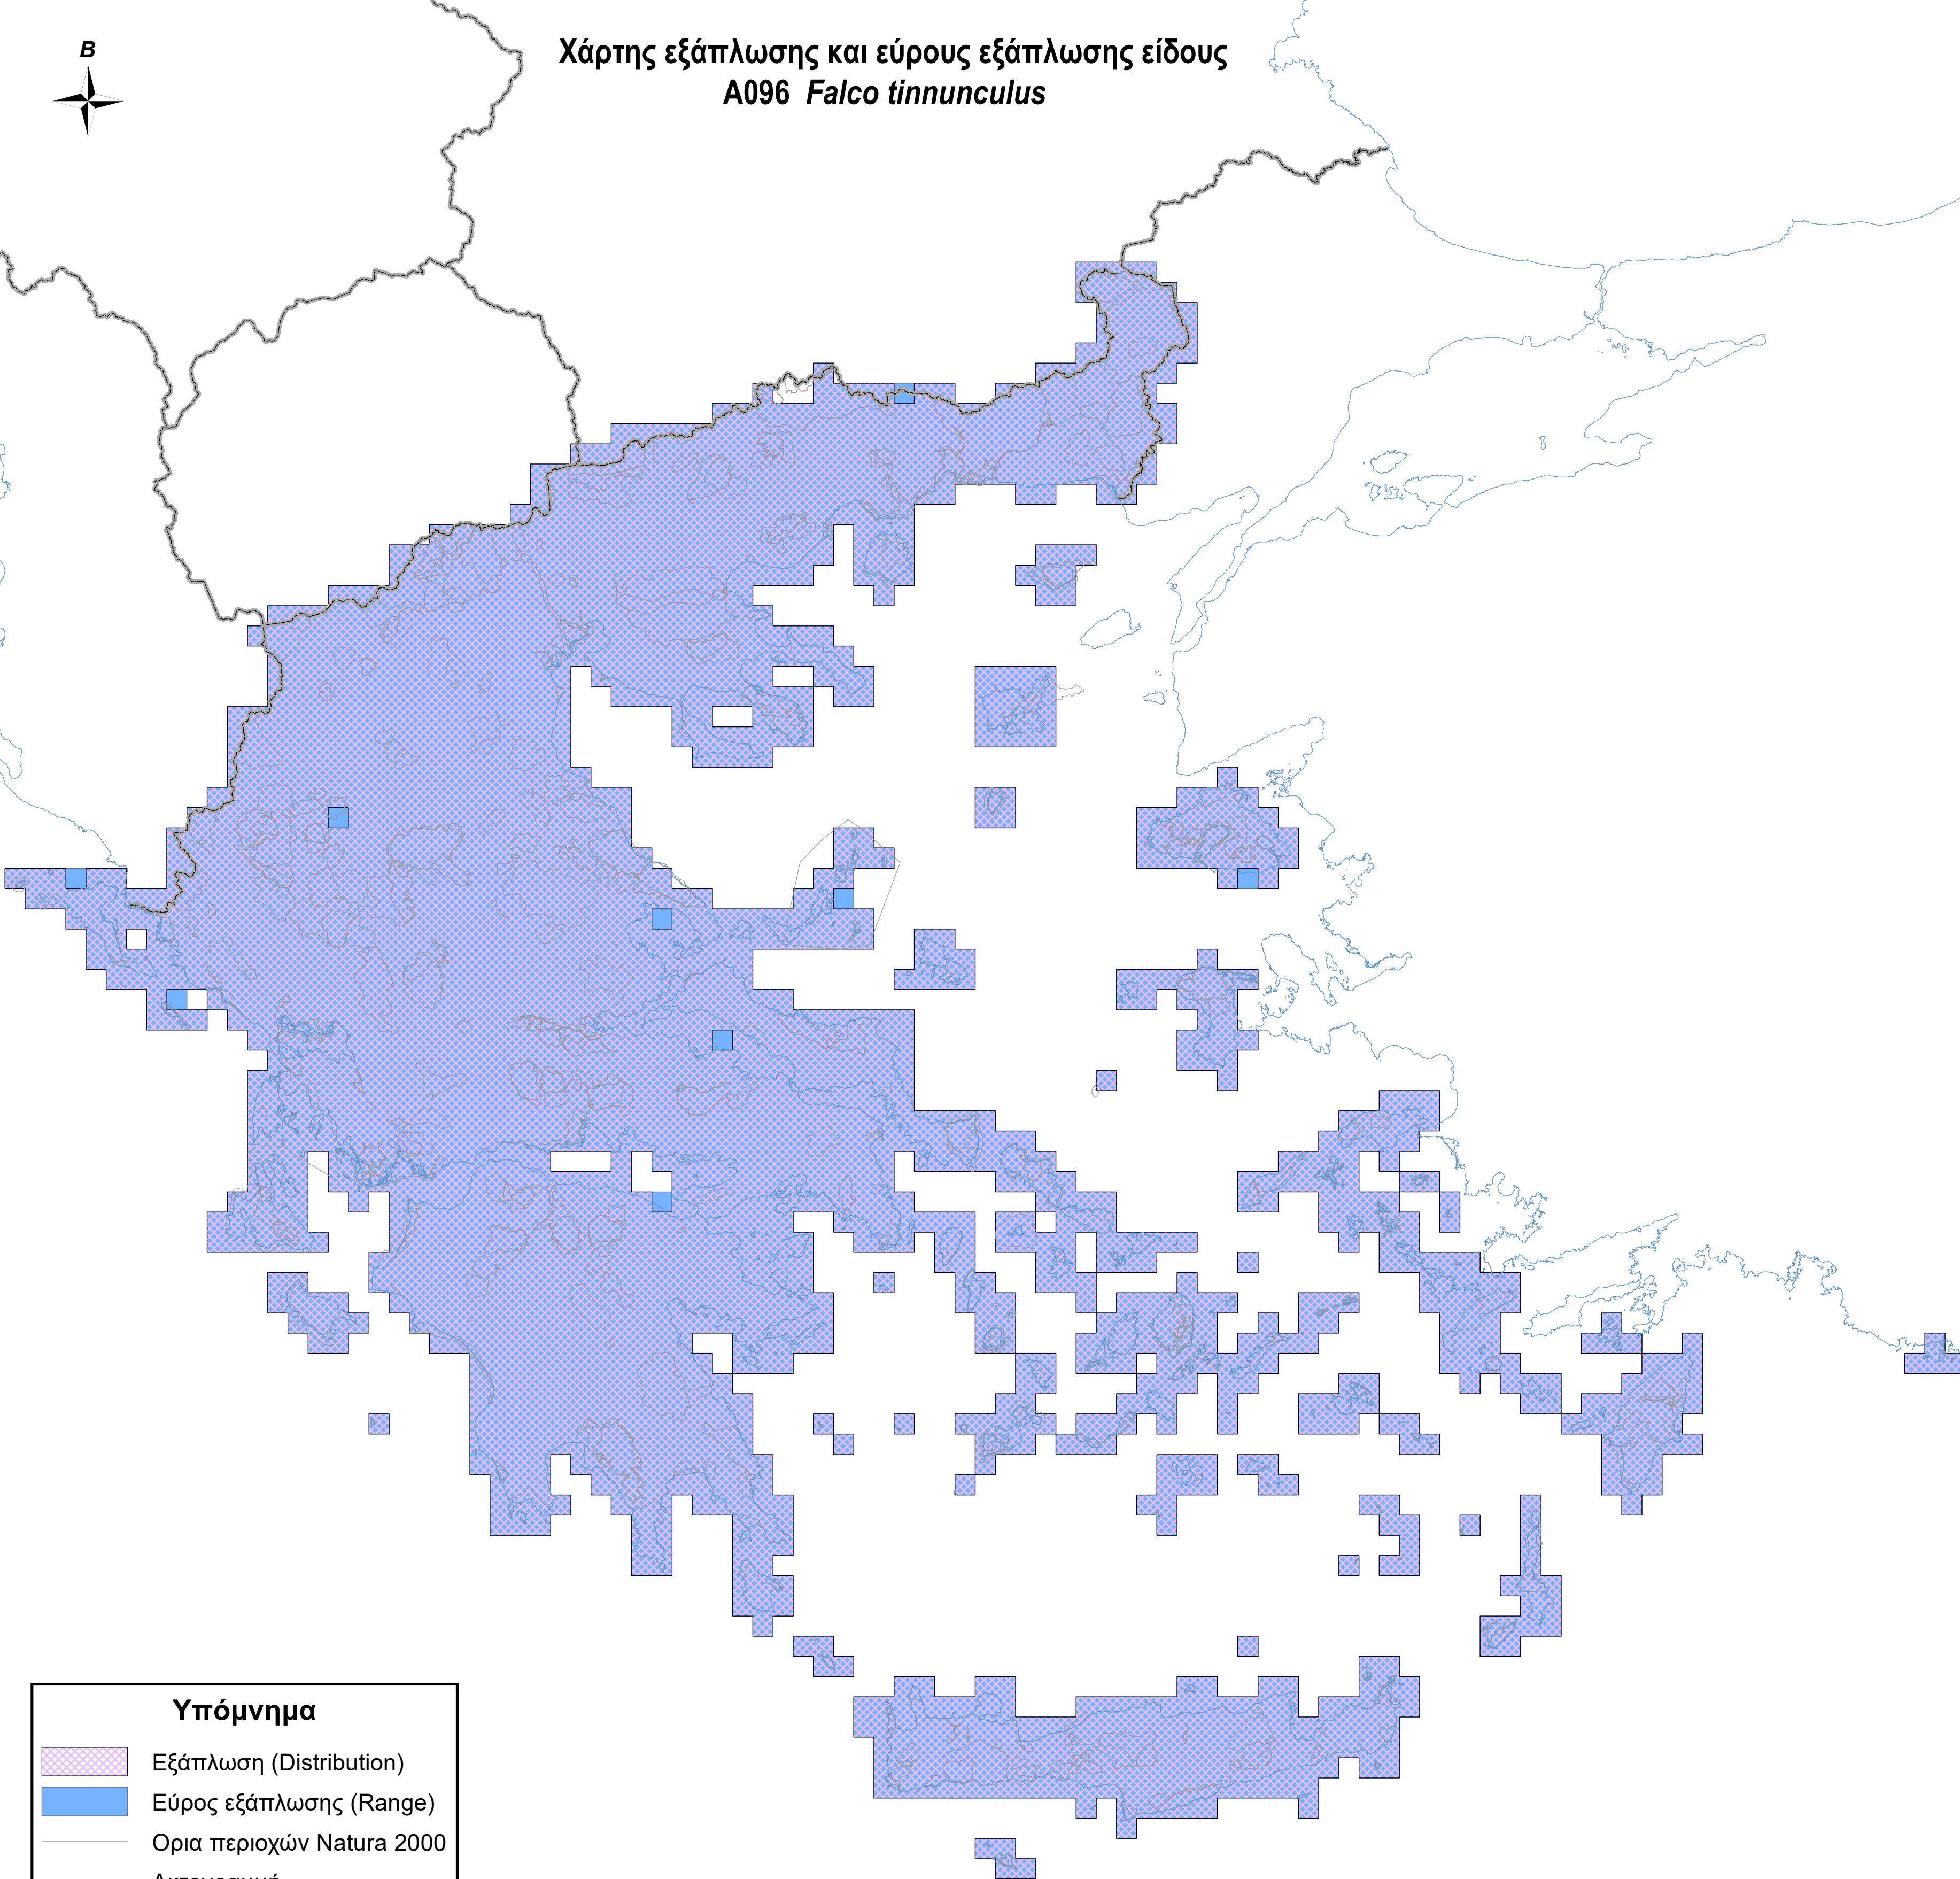

Χάρτης εξάπλωσης και εύρους εξάπλωσης είδους
A096 *Falco tinnunculus*

Υπόμνημα

- Εξάπλωση (Distribution)
- Εύρος εξάπλωσης (Range)
- Ορια περιοχών Natura 2000
- Ακτογραμμή
- Σύνορα