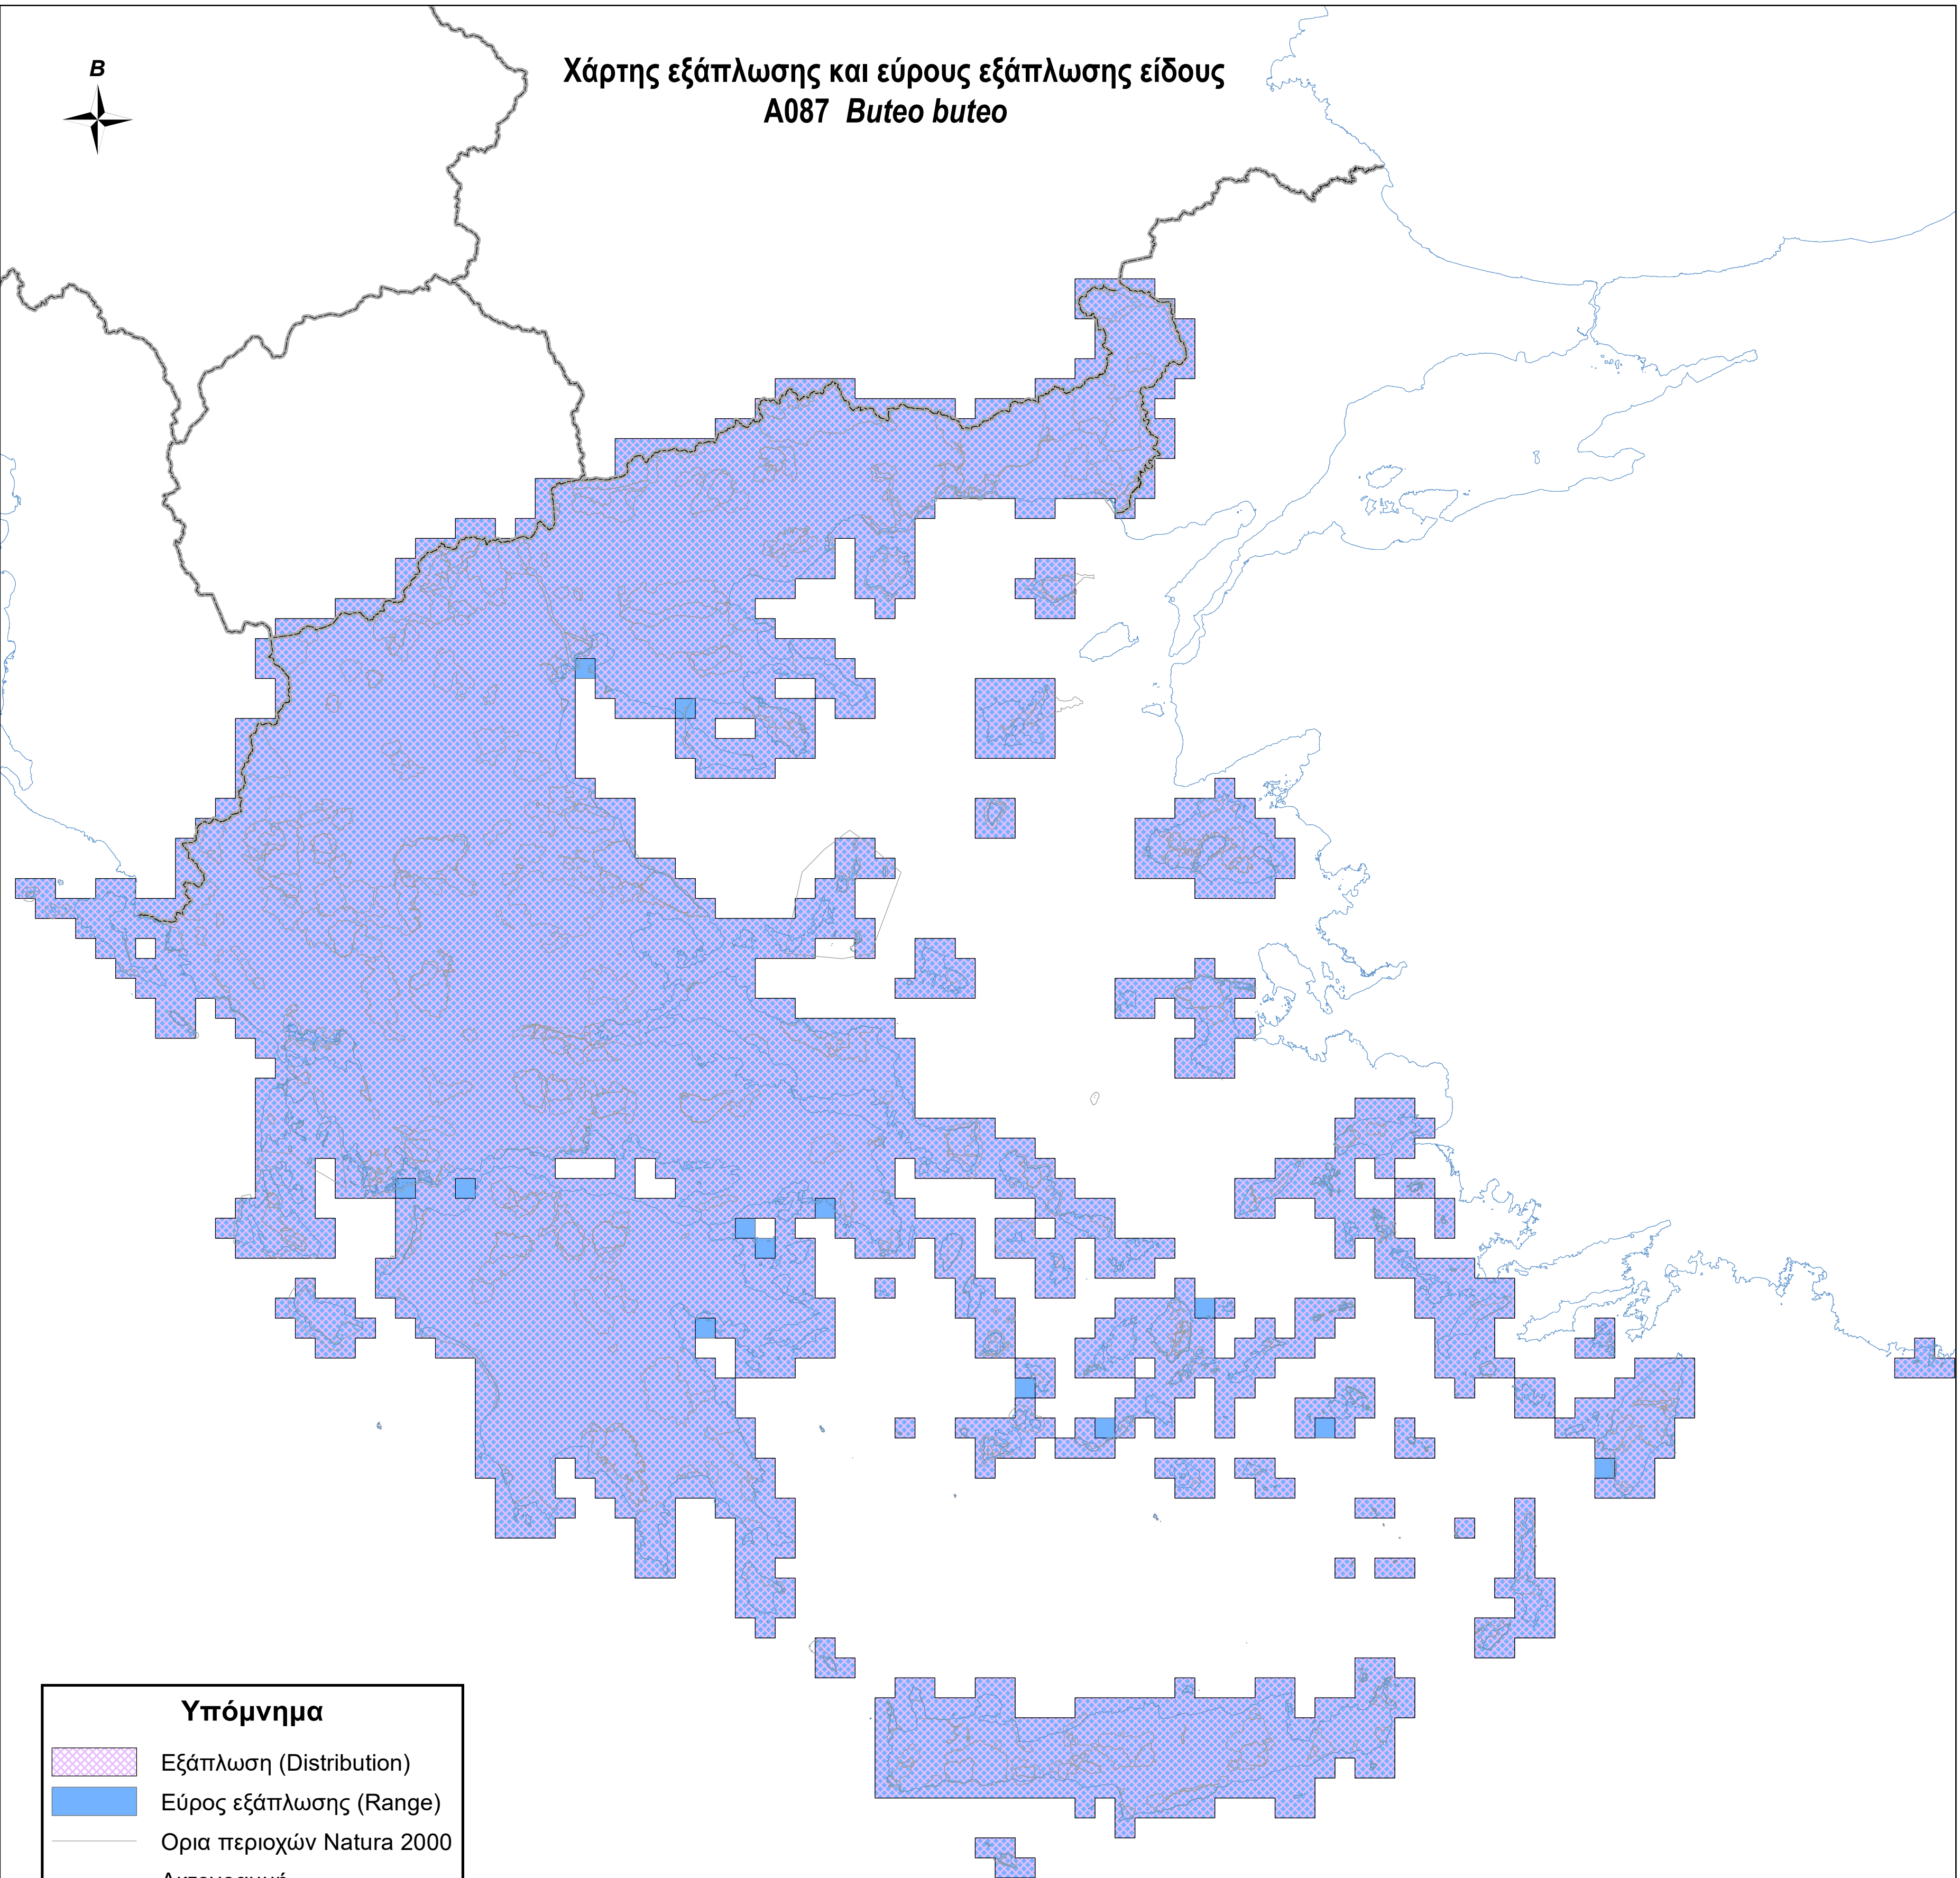

Χάρτης εξάπλωσης και εύρους εξάπλωσης είδους  
A087 *Buteo buteo*

**Υπόμνημα**

-  Εξάπλωση (Distribution)
-  Εύρος εξάπλωσης (Range)
-  Ορια περιοχών Natura 2000
-  Ακτογραμμή
-  Σύνορα