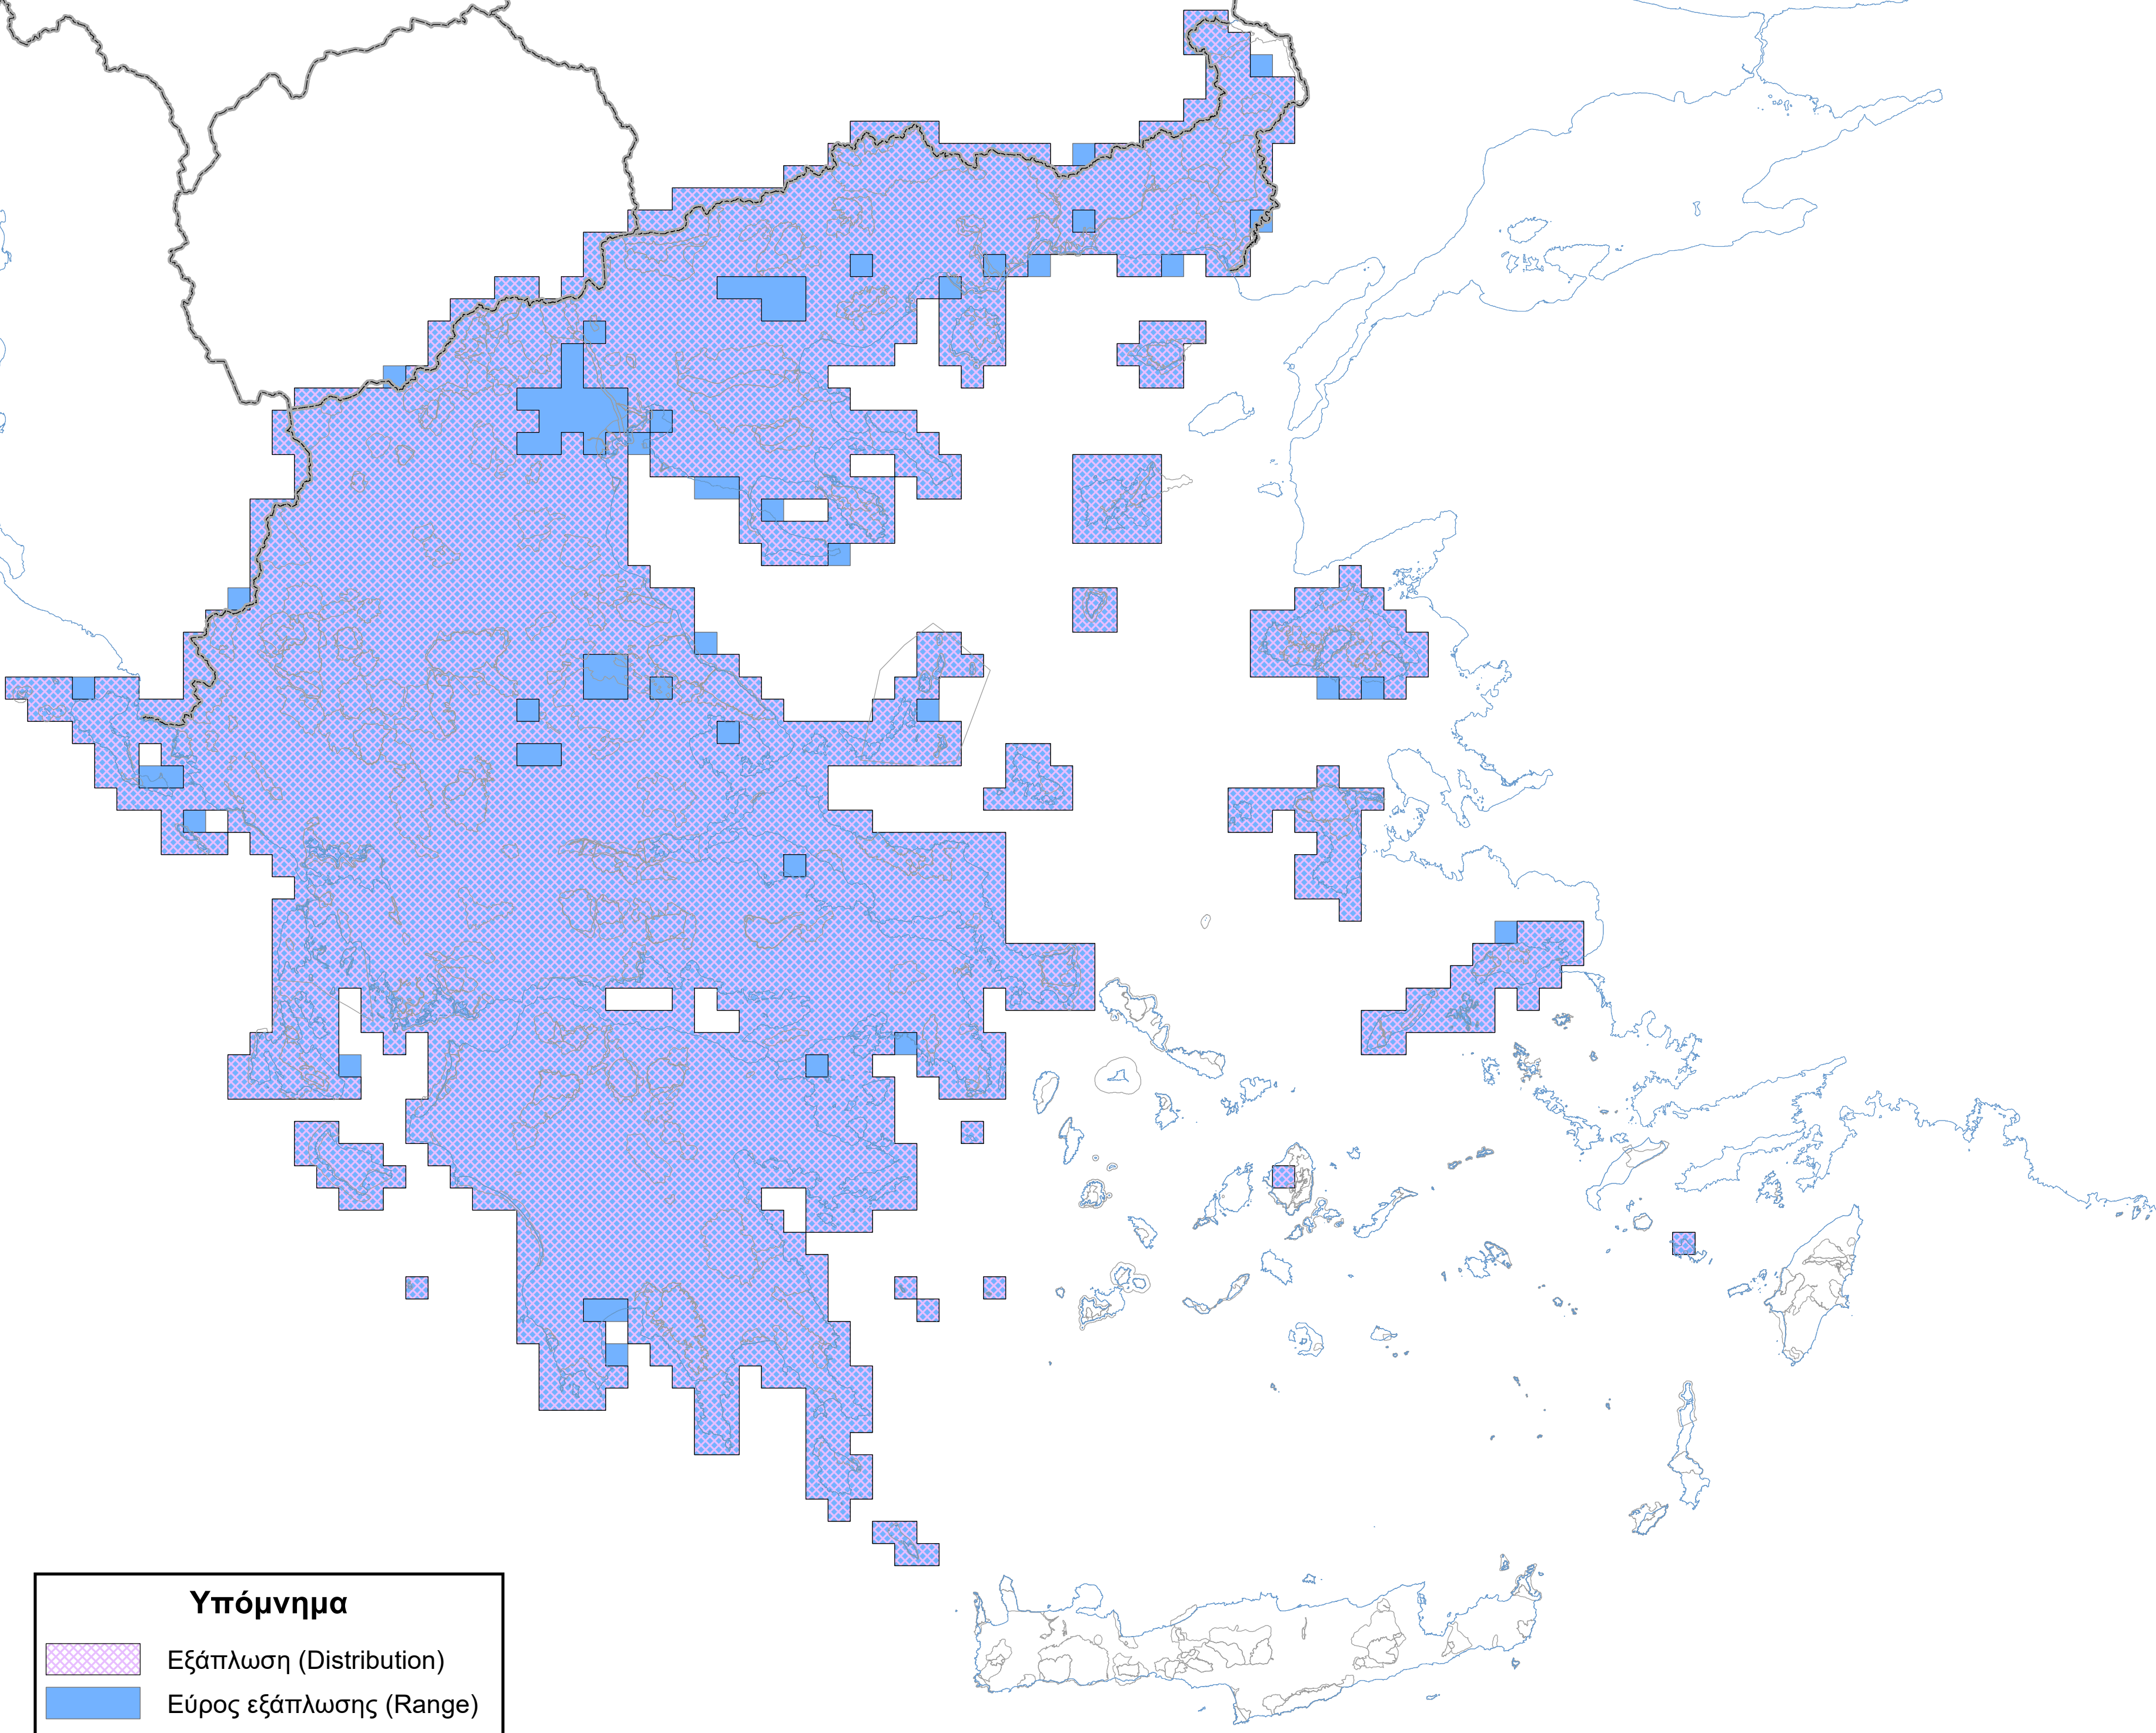

Χάρτης εξάπλωσης και εύρους εξάπλωσης είδους  
A080 *Circaetus gallicus*

**Υπόμνημα**

-  Εξάπλωση (Distribution)
-  Εύρος εξάπλωσης (Range)
-  Ορια περιοχών Natura 2000
-  Ακτογραμμή
-  Σύνορα