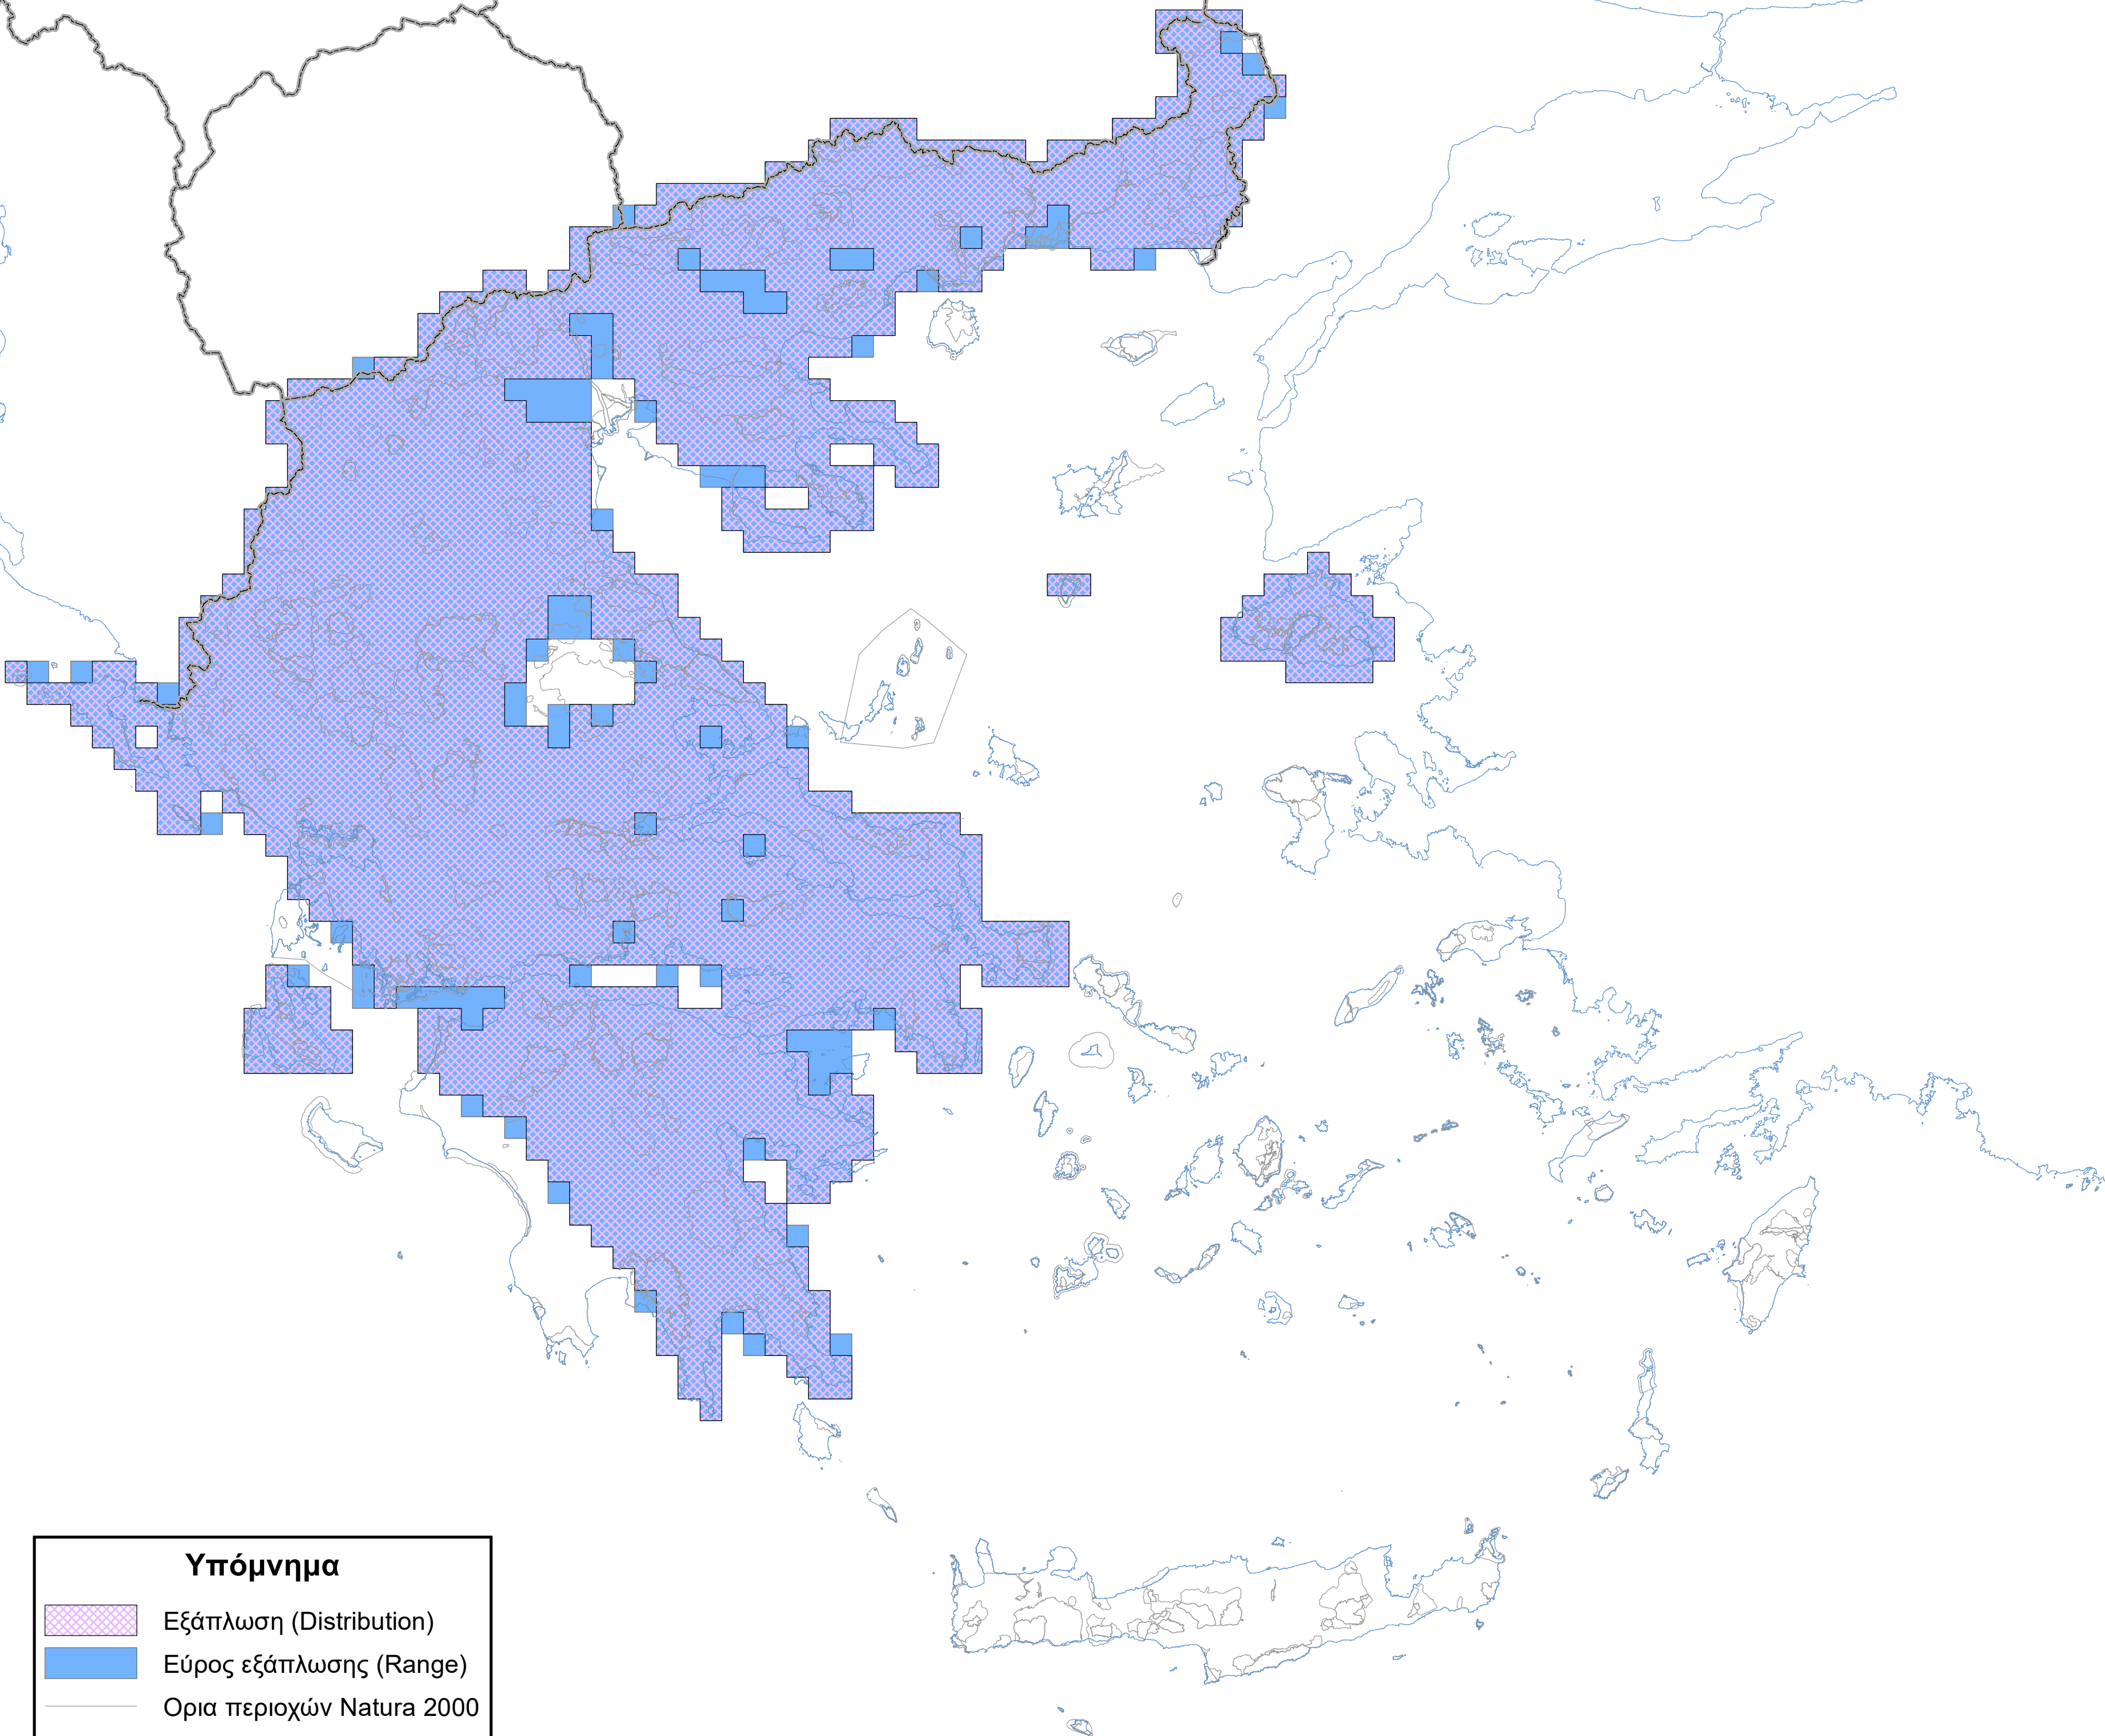

Χάρτης εξάπλωσης και εύρους εξάπλωσης είδους
A072 *Pernis arivorus*

Υπόμνημα

-  Εξάπλωση (Distribution)
-  Εύρος εξάπλωσης (Range)
-  Ορια περιοχών Natura 2000
-  Ακτογραμμή
-  Σύνορα