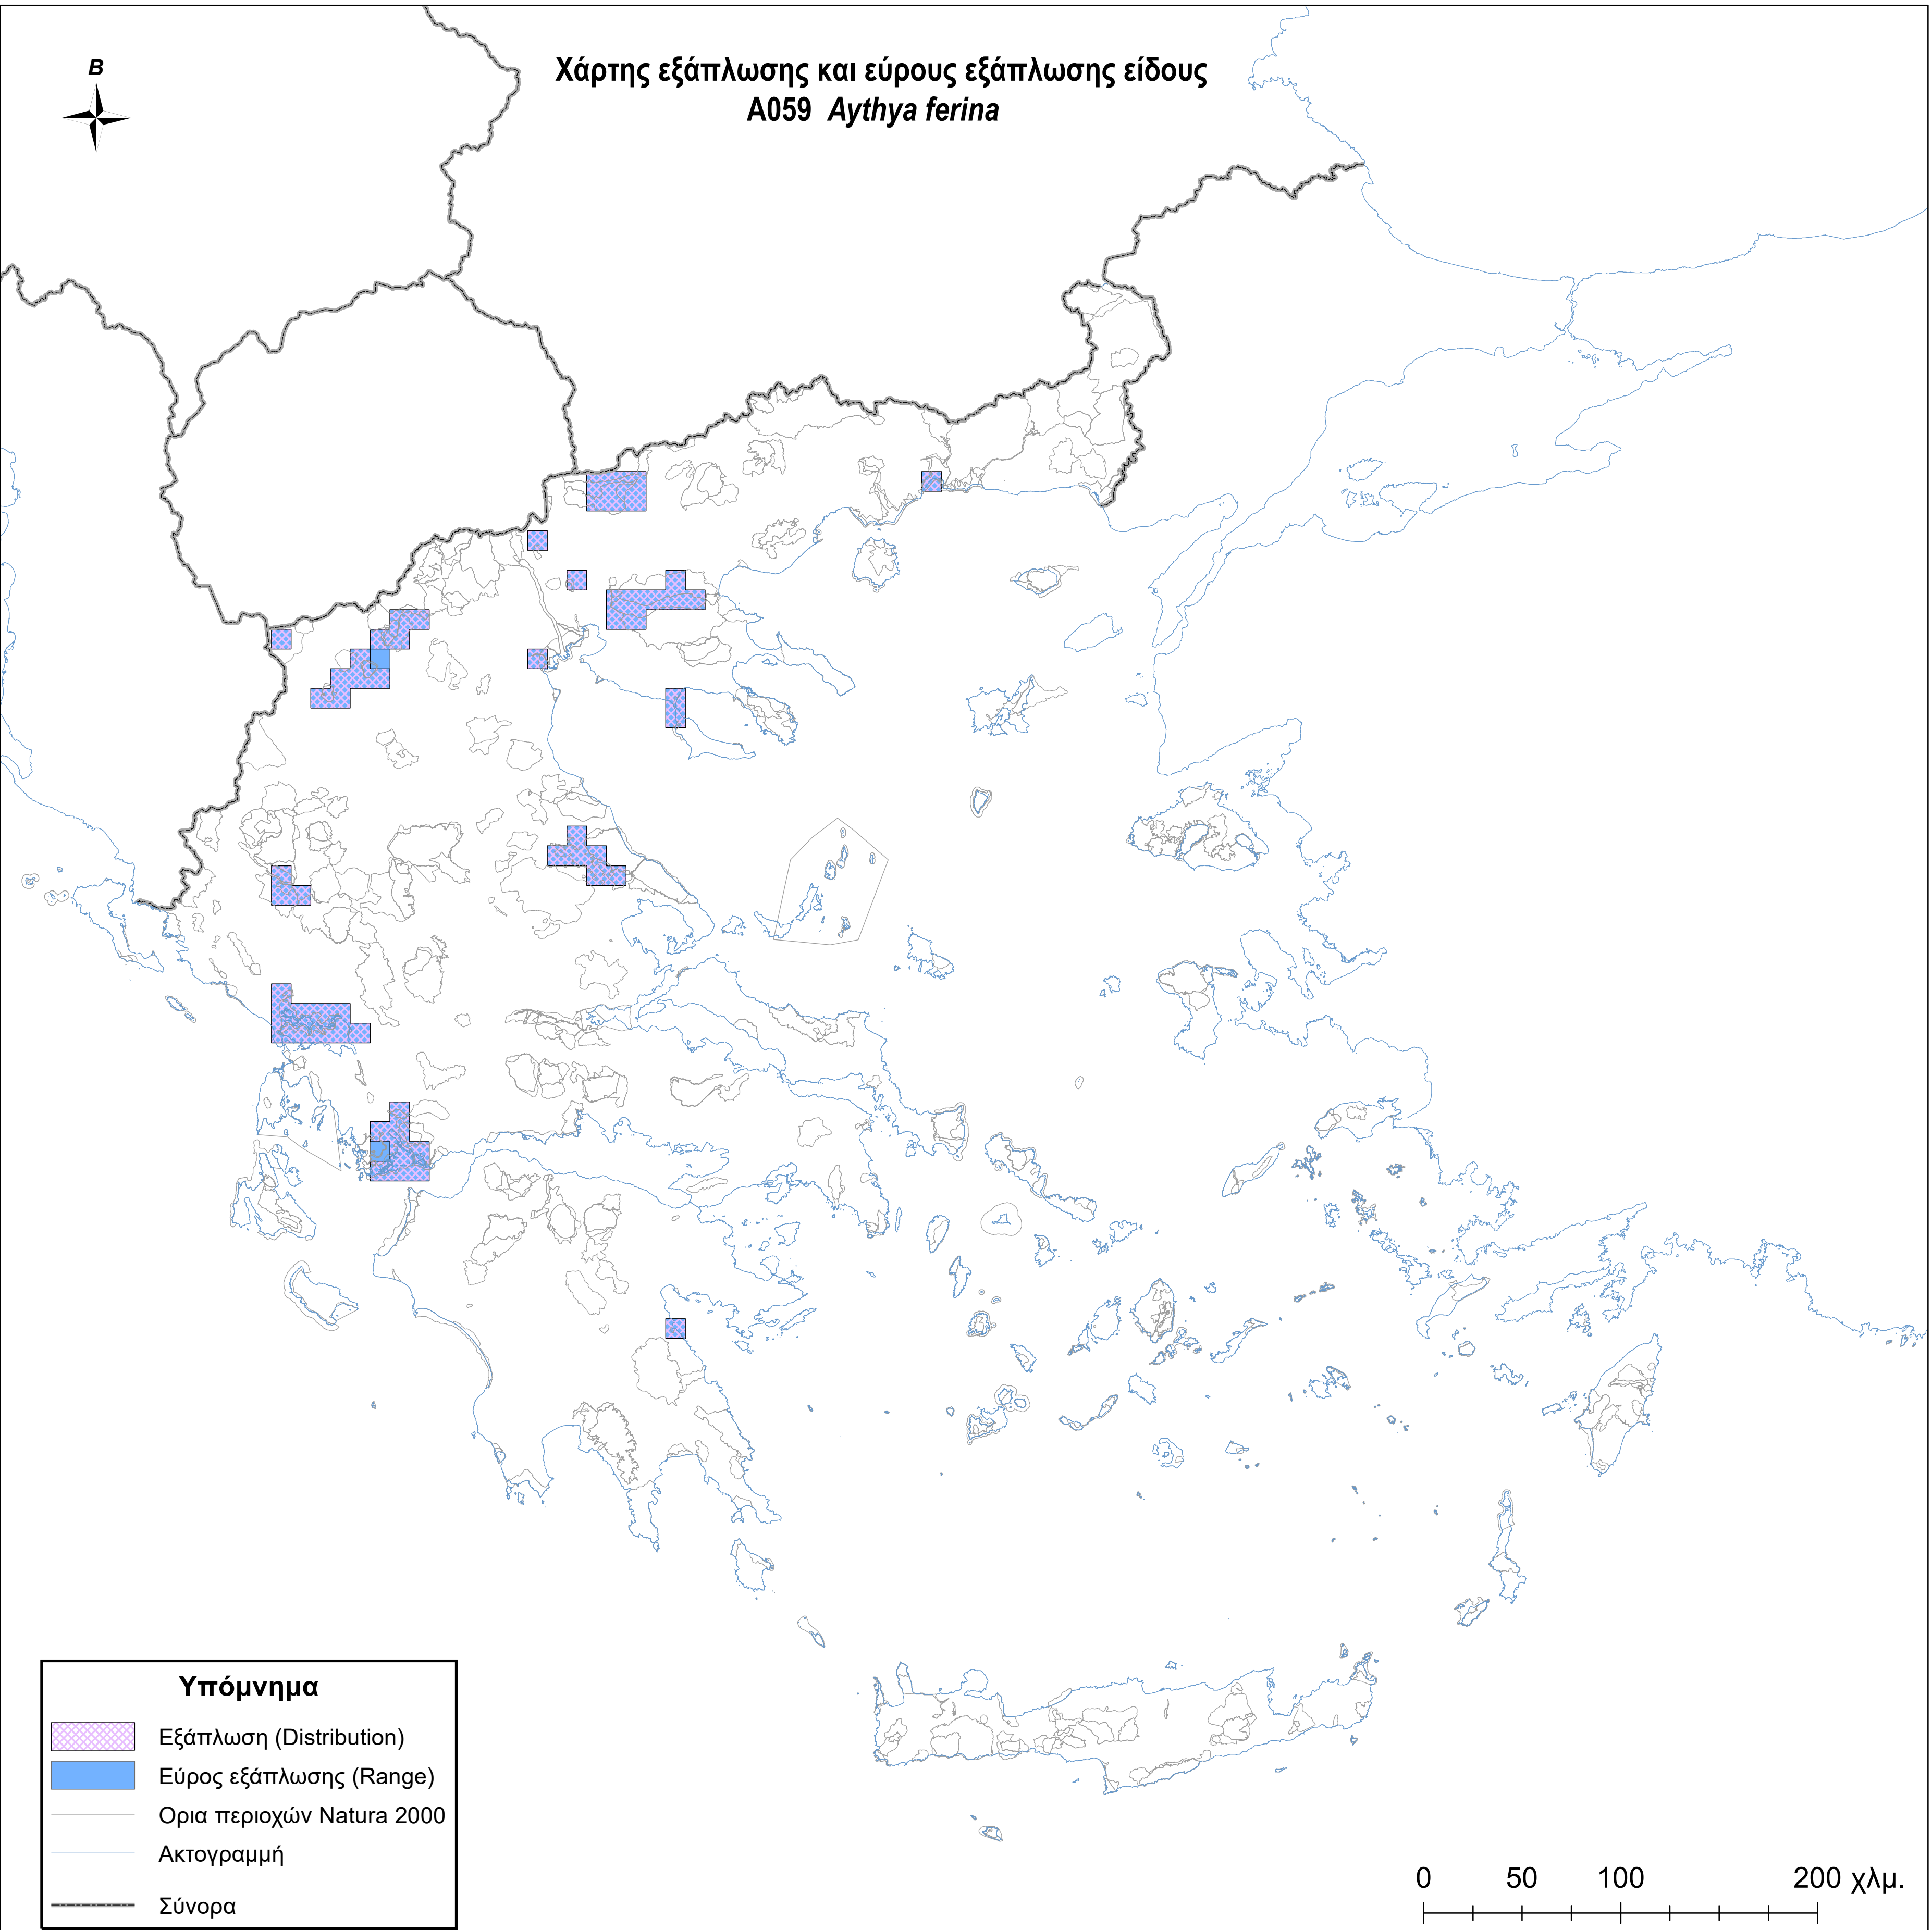

Χάρτης εξάπλωσης και εύρους εξάπλωσης είδους
A059 *Aythya ferina*

Υπόμνημα

-  Εξάπλωση (Distribution)
-  Εύρος εξάπλωσης (Range)
-  Ορια περιοχών Natura 2000
-  Ακτογραμμή
-  Σύνορα