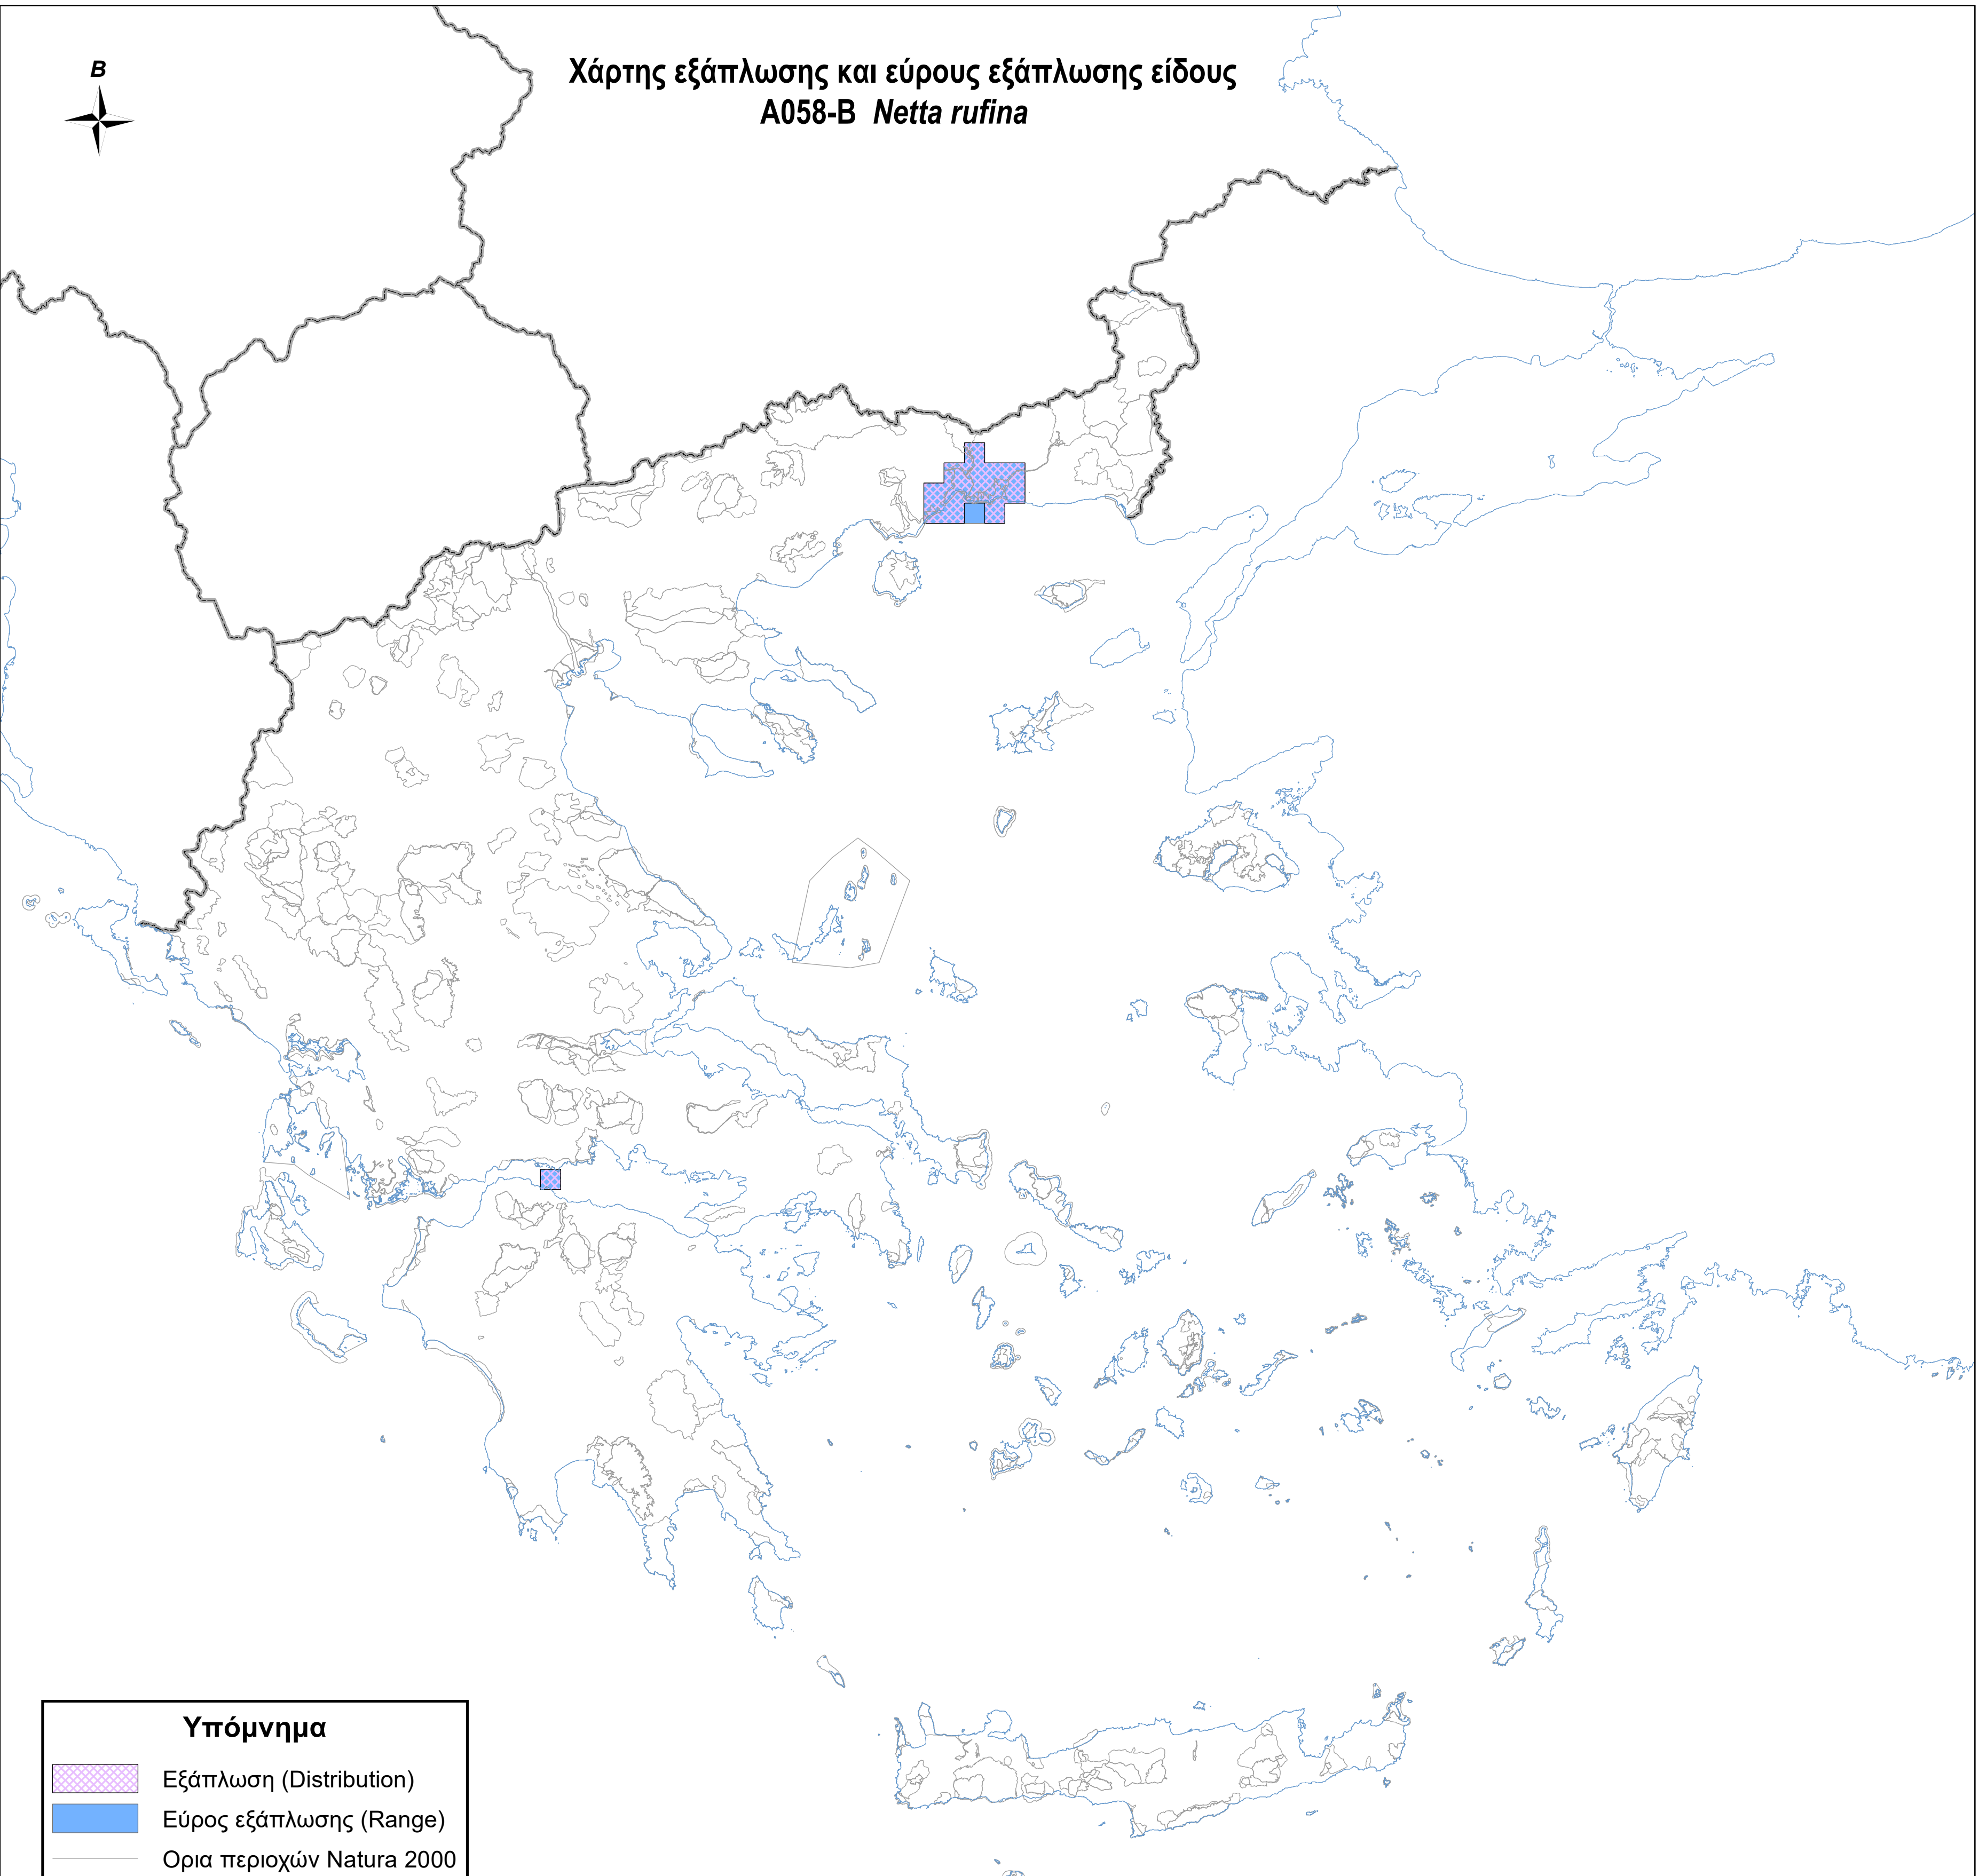

Χάρτης εξάπλωσης και εύρους εξάπλωσης είδους
A058-B *Netta rufina*

Υπόμνημα

-  Εξάπλωση (Distribution)
-  Εύρος εξάπλωσης (Range)
-  Ορια περιοχών Natura 2000
-  Ακτογραμμή
-  Σύνορα