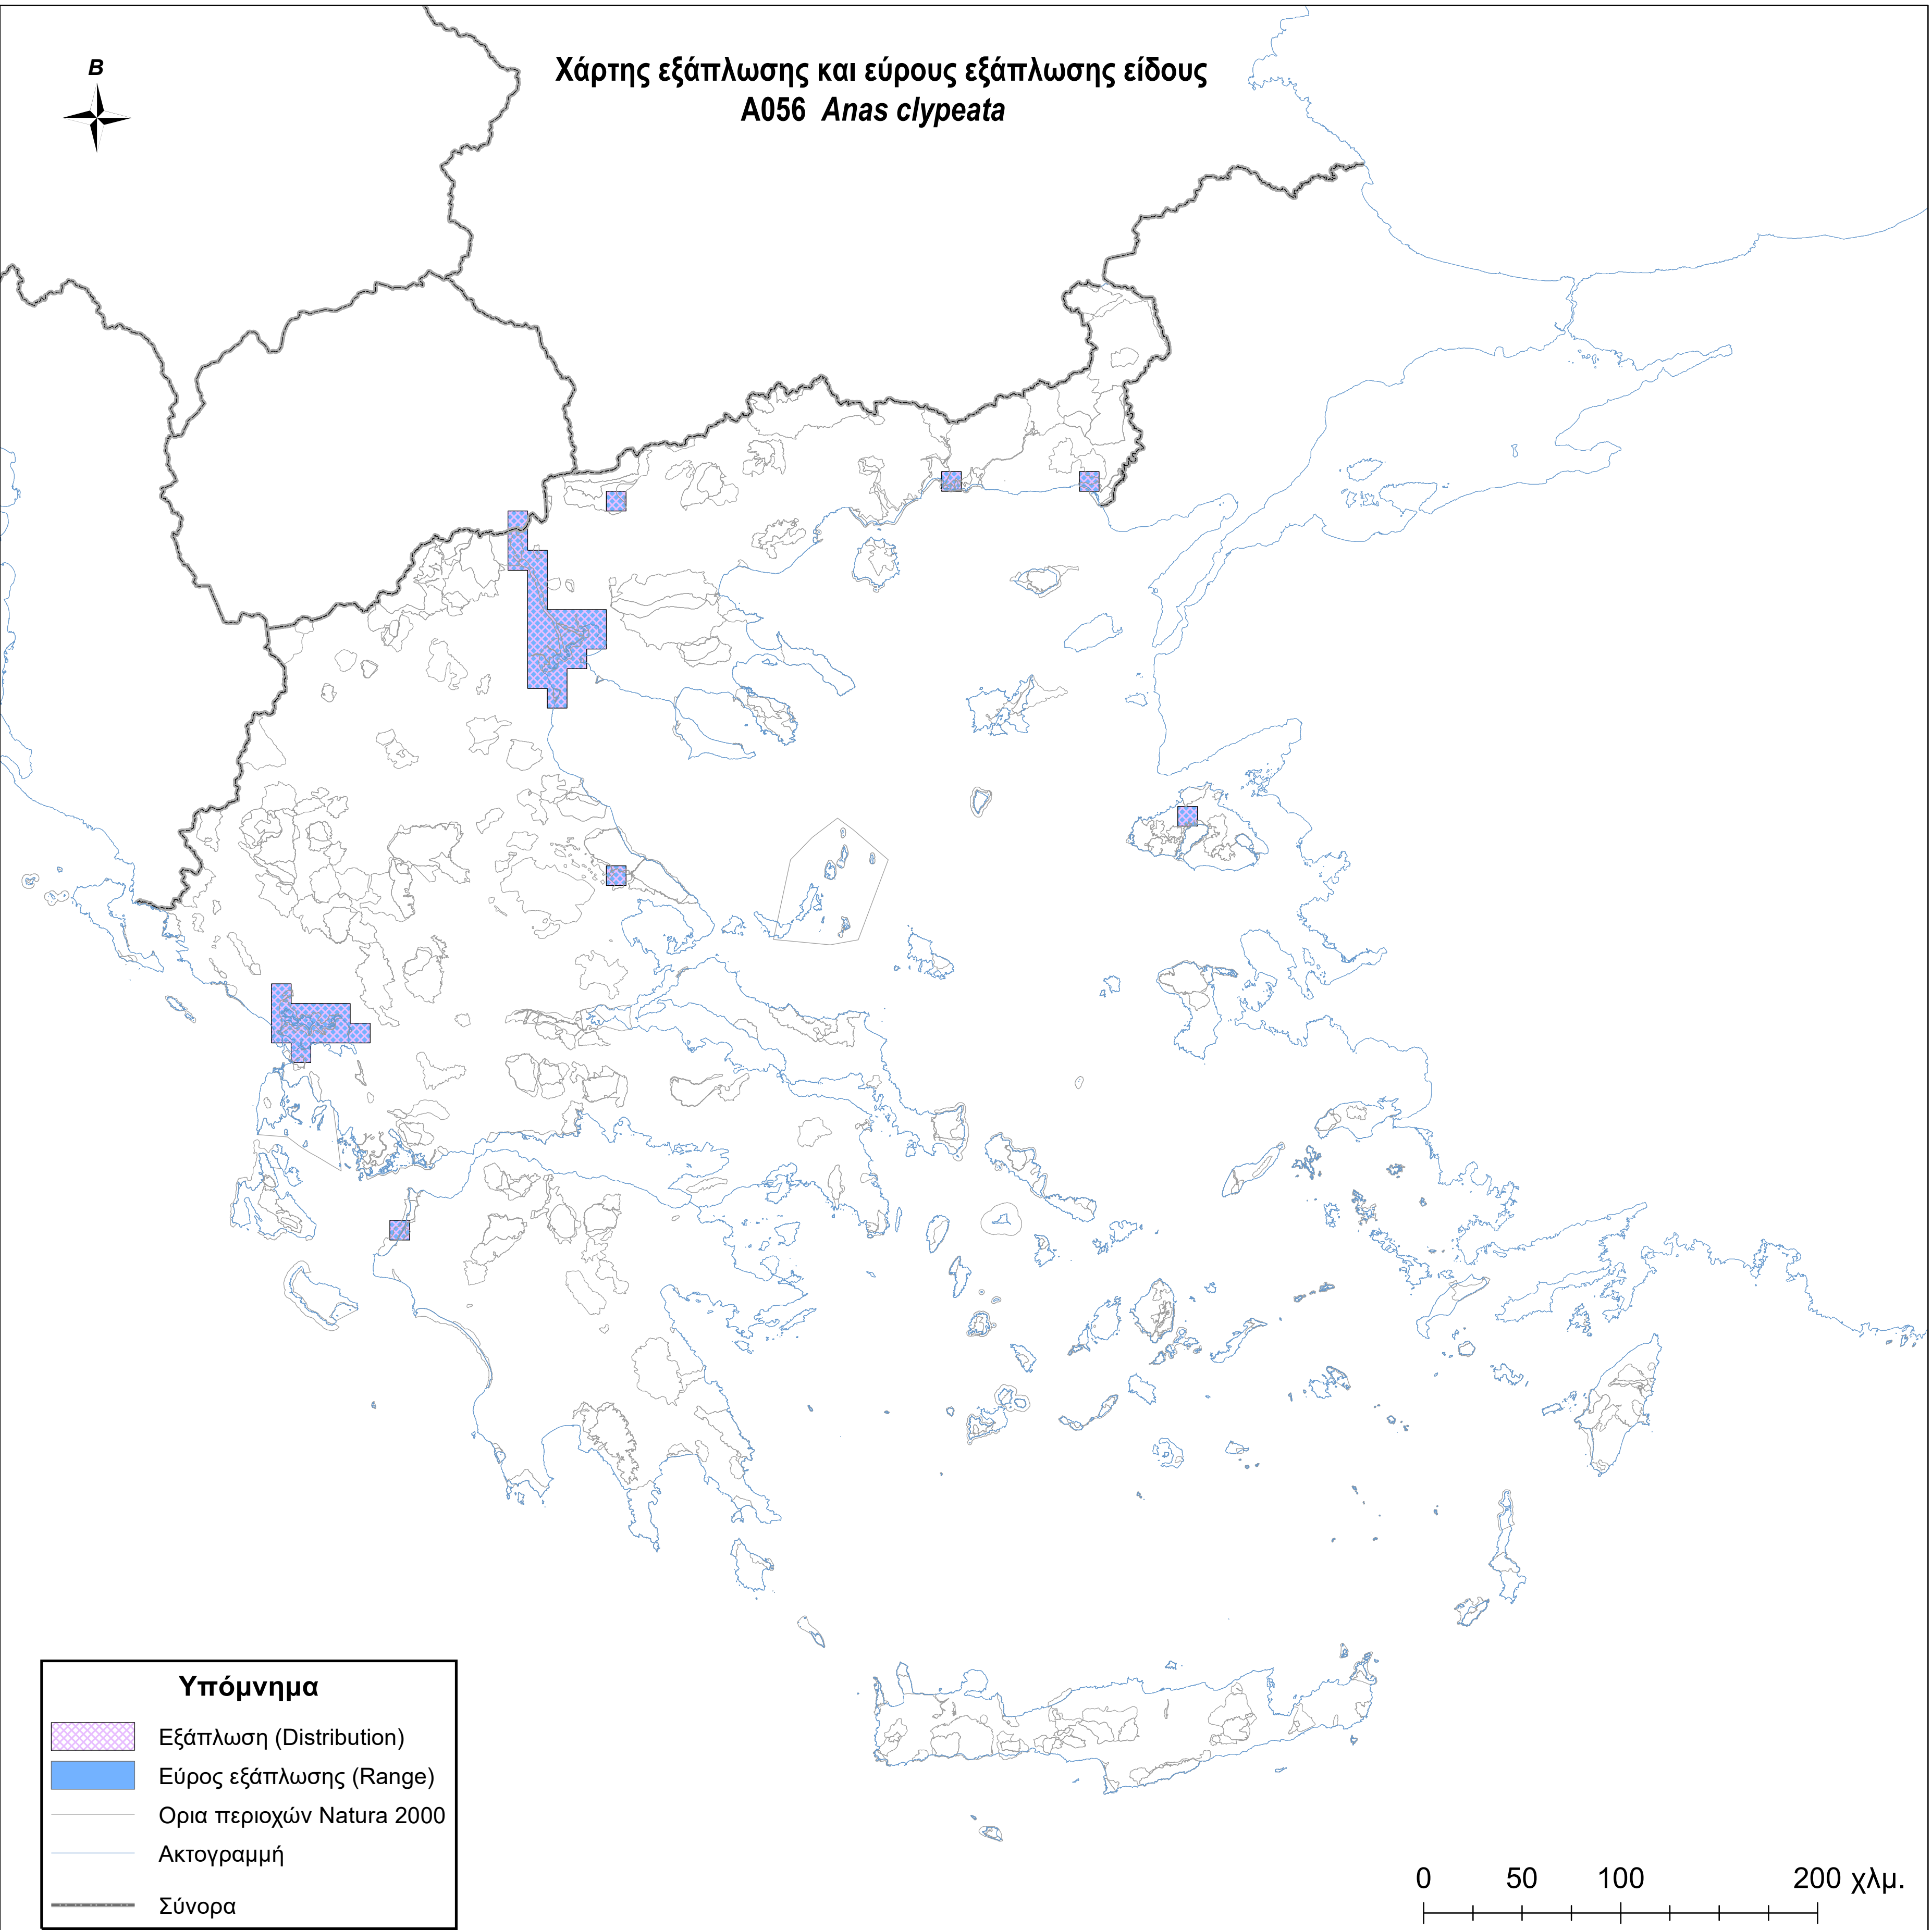

Χάρτης εξάπλωσης και εύρους εξάπλωσης είδους  
A056 *Anas clypeata*

**Υπόμνημα**

-  Εξάπλωση (Distribution)
-  Εύρος εξάπλωσης (Range)
-  Ορια περιοχών Natura 2000
-  Ακτογραμμή
-  Σύνορα