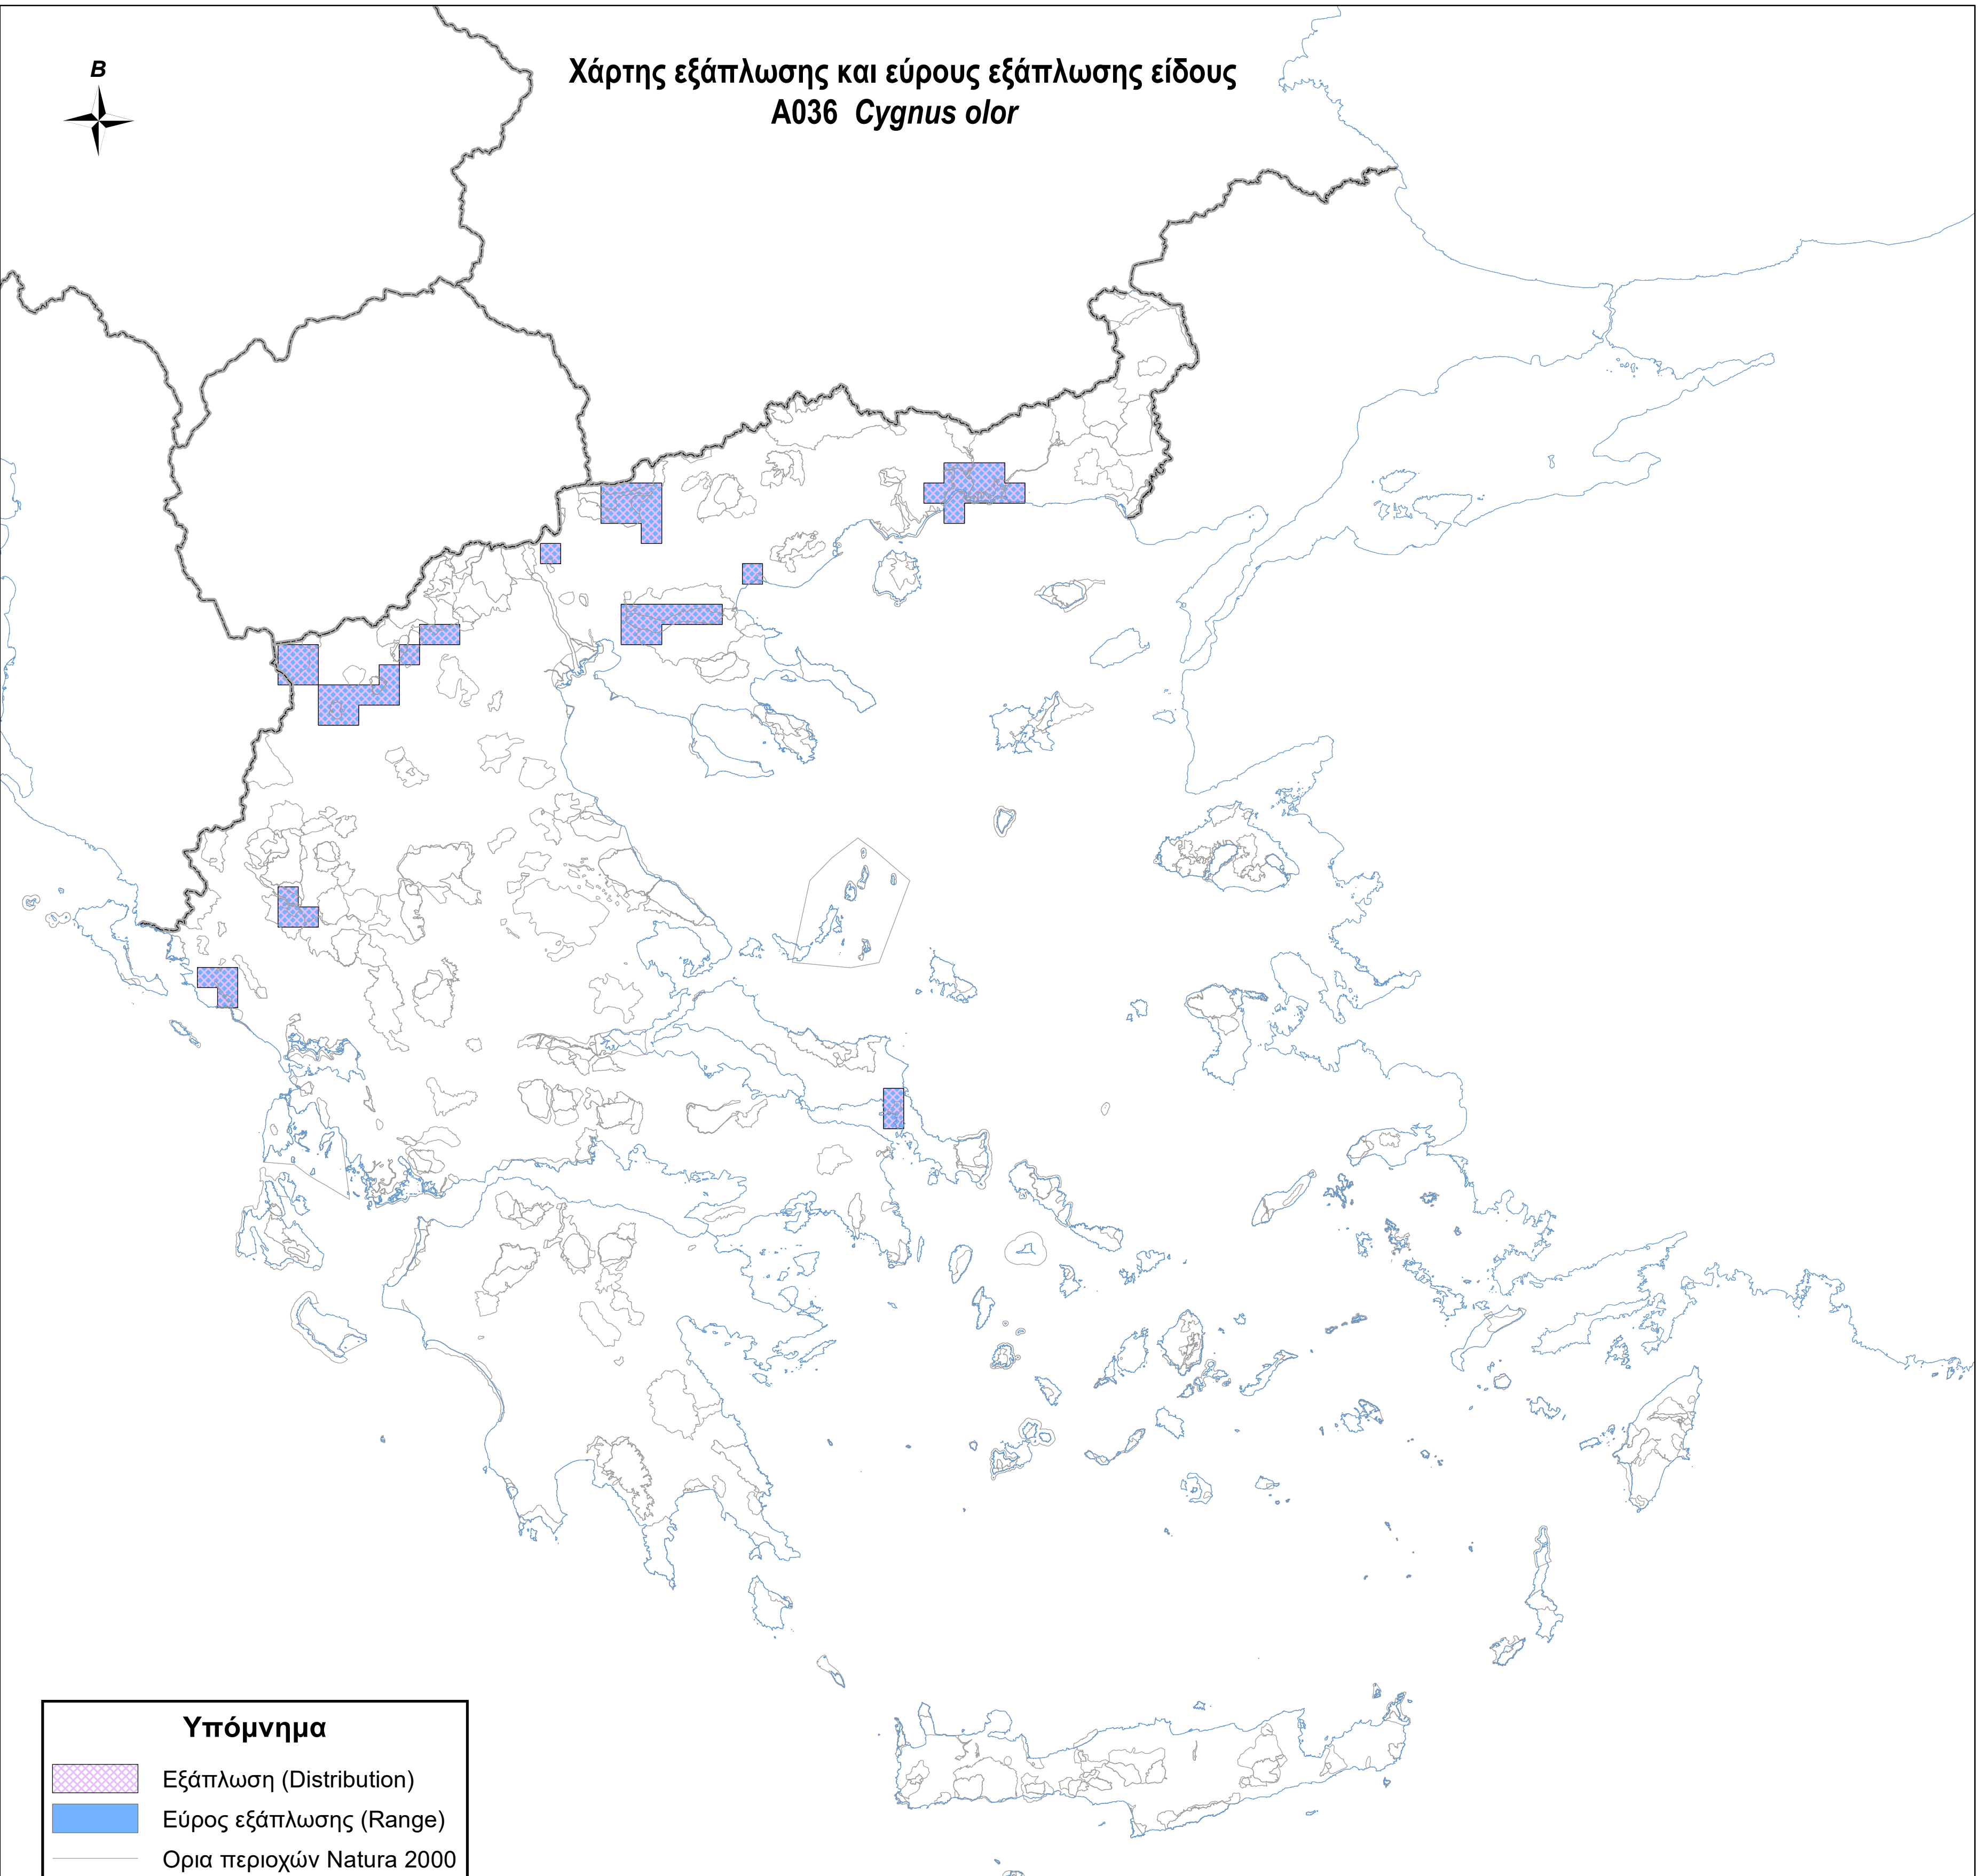

Χάρτης εξάπλωσης και εύρους εξάπλωσης είδους  
A036 *Cygnus olor*

**Υπόμνημα**

-  Εξάπλωση (Distribution)
-  Εύρος εξάπλωσης (Range)
-  Ορια περιοχών Natura 2000
-  Ακτογραμμή
-  Σύνορα